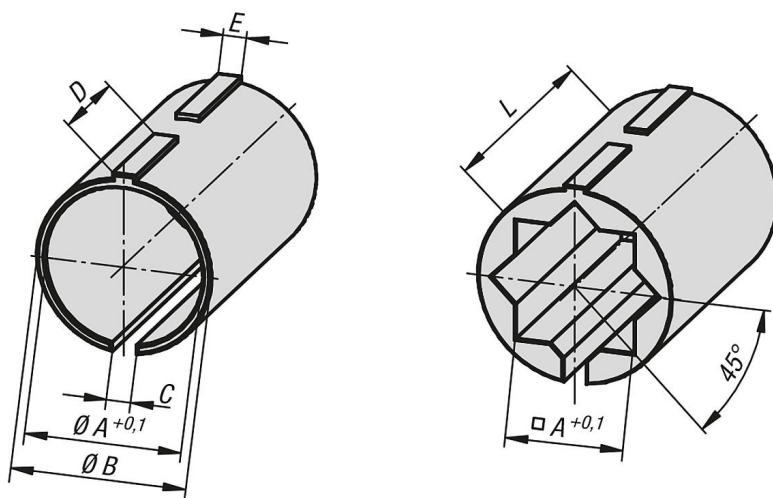

Descripción del artículo/Imágenes del producto

Descripción

**Material:**  
Termoplástico.

**Versión:**  
Negro.

**Indicación:**  
Con el uso de casquillos reductores se pueden fijar tubos más pequeños o transformar tubos redondos en tubos cuadrados.

Planos

Nuestros productos

Referencia	Versión 2	A	B	C	D	E	L
29042-01812	para tubos redondos	12,25	18	2,5	11,9	2,4	30
29042-01814	para tubos redondos	14,25	18	2,5	11,9	2,4	30
29042-01815	para tubos redondos	15,25	18	2,5	11,9	2,4	30
29042-01816	para tubos redondos	16,25	18	2,5	11,9	2,4	30
29042-03020	para tubos redondos	20,25	30	3,5	18,9	3,4	45
29042-03025	para tubos redondos	25,25	30	3,5	18,9	3,4	45
29042-13020	para tubos cuadrados	20,25	30	3,5	18,9	3,4	45
29042-11810	para tubos cuadrados	10,25	18	2,5	11,9	2,4	30