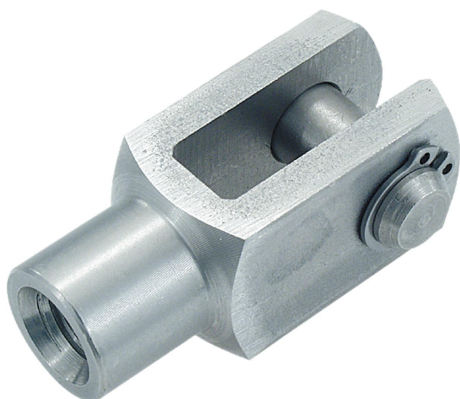

Descripción del artículo/Imágenes del producto

Descripción

Material:

Acero inoxidable 1.4305.

Versión:

Acabado natural.

Planos

Nuestros productos

Referencia	Versión	B	G	D1	D2	D3	L2	A
27622-0510	rosca cuadrada	5	10	5	M5	9	20	10
27622-0612	rosca cuadrada	6	12	6	M6	10	24	12
27622-0816	rosca cuadrada	8	16	8	M8	14	32	16
27622-0832	rosca cuadrada	8	32	8	M8	14	48	16
27622-1020	rosca cuadrada	10	20	10	M10	18	40	20
27622-10120	rosca cuadrada	10	20	10	M10x1,25	18	40	20
27622-1040	rosca cuadrada	10	40	10	M10	18	60	20
27622-1224	rosca cuadrada	12	24	12	M12	20	48	24
27622-12124	rosca cuadrada	12	24	12	M12x1,25	20	48	24
27622-1248	rosca cuadrada	12	48	12	M12	20	72	24
27622-12148	rosca cuadrada	12	48	12	M12x1,25	20	72	24
27622-1428	rosca cuadrada	14	28	14	M14	24	56	27
27622-1632	rosca cuadrada	16	32	16	M16	26	64	32
27622-16132	rosca cuadrada	16	32	16	M16x1,5	26	64	32
27622-05101	rosca a la izquierda	5	10	5	M5	9	20	10
27622-06121	rosca a la izquierda	6	12	6	M6	10	24	12
27622-08161	rosca a la izquierda	8	16	8	M8	14	32	16
27622-10201	rosca a la izquierda	10	20	10	M10	18	40	20
27622-12241	rosca a la izquierda	12	24	12	M12	20	48	24

Nuestros productos

Referencia	Versión	B	G	D1	D2	D3	L2	A
27622-16321	rosca a la izquierda	16	32	16	M16	26	64	32