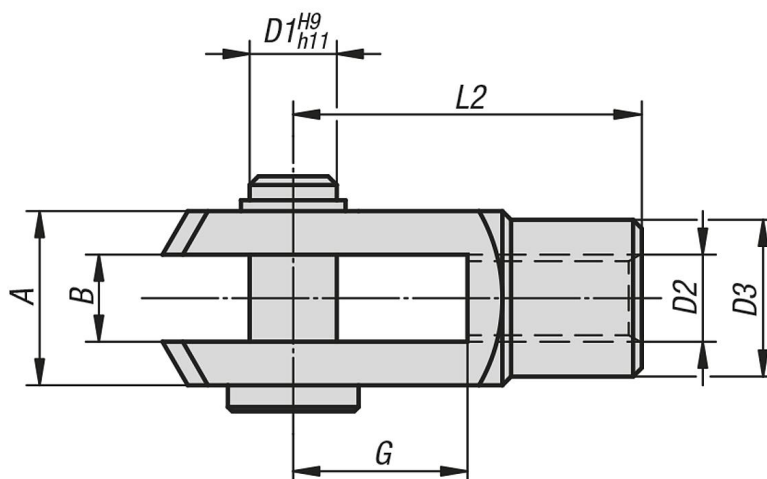

Descripción del artículo/Imágenes del producto

Descripción

Material:

Acero inoxidable 1.4305.

Versión:

Acabado natural.

Planos

Nuestros productos

Referencia	Versión	B	G	D1	D2	D3	L2	A
27622-0510	rosca cuadrada	5	10	5	M5	9	20	10
27622-0612	rosca cuadrada	6	12	6	M6	10	24	12
27622-0816	rosca cuadrada	8	16	8	M8	14	32	16
27622-0832	rosca cuadrada	8	32	8	M8	14	48	16
27622-1020	rosca cuadrada	10	20	10	M10	18	40	20
27622-10120	rosca cuadrada	10	20	10	M10x1,25	18	40	20
27622-1040	rosca cuadrada	10	40	10	M10	18	60	20
27622-1224	rosca cuadrada	12	24	12	M12	20	48	24
27622-12124	rosca cuadrada	12	24	12	M12x1,25	20	48	24
27622-1248	rosca cuadrada	12	48	12	M12	20	72	24
27622-12148	rosca cuadrada	12	48	12	M12x1,25	20	72	24
27622-1428	rosca cuadrada	14	28	14	M14	24	56	27
27622-1632	rosca cuadrada	16	32	16	M16	26	64	32
27622-16132	rosca cuadrada	16	32	16	M16x1,5	26	64	32
27622-05101	rosca a la izquierda	5	10	5	M5	9	20	10
27622-06121	rosca a la izquierda	6	12	6	M6	10	24	12
27622-08161	rosca a la izquierda	8	16	8	M8	14	32	16
27622-10201	rosca a la izquierda	10	20	10	M10	18	40	20
27622-12241	rosca a la izquierda	12	24	12	M12	20	48	24

Nuestros productos

Referencia	Versión	B	G	D1	D2	D3	L2	A
27622-16321	rosca a la izquierda	16	32	16	M16	26	64	32