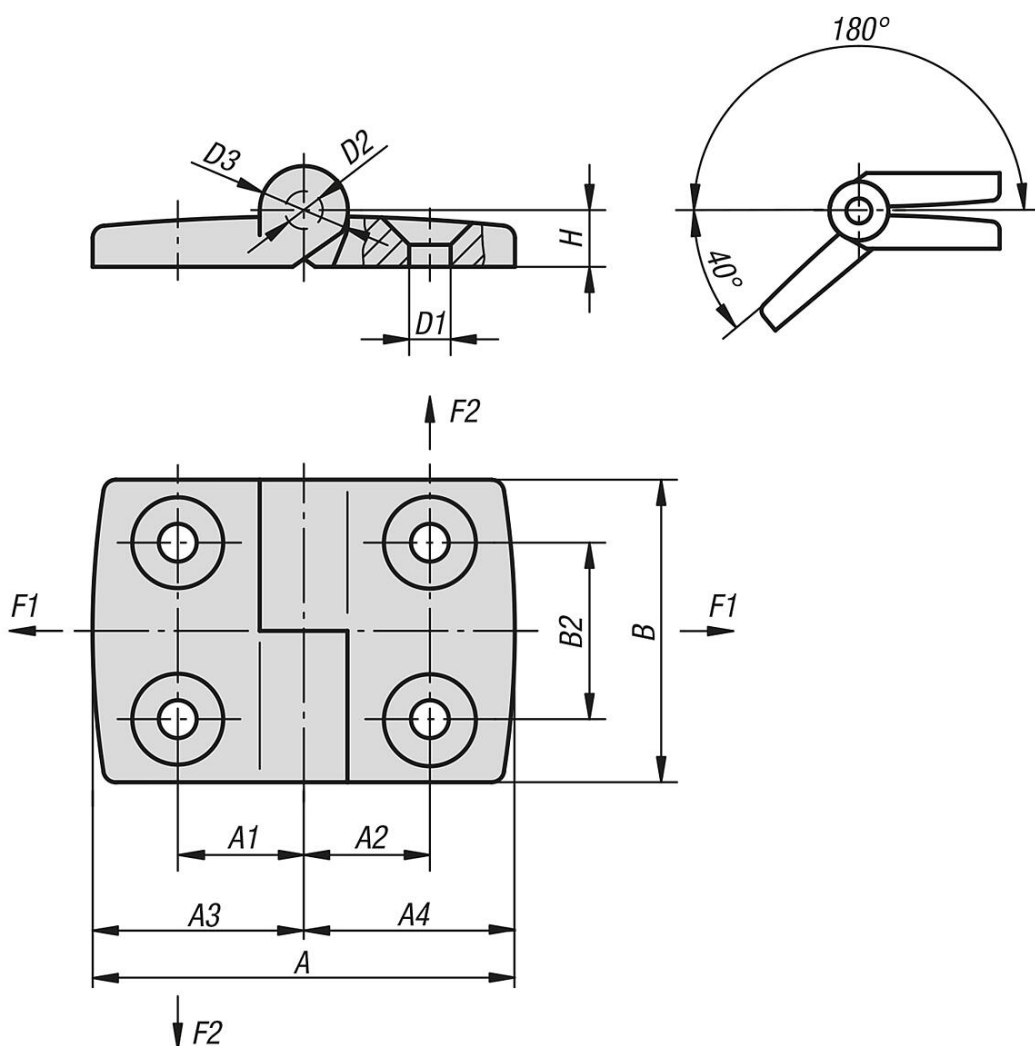

Planos

Nuestros productos

Referencia	A	A1	A2	A3	A4	B	B2	D1	D2	D3	H	F1 N	F2 N
27850-1251515	52	15	15	26	26	48	28	6,6	6	14	9	625	425
27850-1251518	55,5	15	17,5	26	29,5	48	28	6,6	6	14	9	700	500
27850-1251520	61,5	15	20	26	35,5	48	28	6,6	6	14	9	700	400
27850-1251523	64,5	15	22,5	26	38,5	48	28	6,6	6	14	9	800	350
27850-1251525	69,5	15	25	26	43,5	48	28	6,6	6	14	9	800	325
27850-1251528	74,5	15	27,5	26	48,5	48	28	6,6	6	14	9	800	320
27850-1251533	83,5	15	32,5	26	57,5	48	28	6,6	6	14	9	800	240
27850-1301815	55,5	17,5	15	29,5	26	48	28	6,6	6	14	9	750	450
27850-1301818	59	17,5	17,5	29,5	29,5	48	28	6,6	6	14	9	750	500
27850-1301820	65	17,5	20	29,5	35,5	48	28	6,6	6	14	9	750	400
27850-1301823	68	17,5	22,5	29,5	38,5	48	28	6,6	6	14	9	800	350
27850-1301825	73	17,5	25	29,5	43,5	48	28	6,6	6	14	9	800	350
27850-1301828	78	17,5	27,5	29,5	48,5	48	28	6,6	6	14	9	800	350
27850-1301833	87	17,5	32,5	29,5	57,5	48	28	6,6	6	14	9	800	240
27850-1352015	61,5	20	15	35,5	26	48	28	6,6	6	14	9	750	400
27850-1352018	65	20	17,5	35,5	29,5	48	28	6,6	6	14	9	750	500
27850-1352020	71	20	20	35,5	35,5	48	28	6,6	6	14	9	750	400
27850-1352023	74	20	22,5	35,5	38,5	48	28	6,6	6	14	9	800	350
27850-1352025	79	20	25	35,5	43,5	48	28	6,6	6	14	9	800	350
27850-1352028	84	20	27,5	35,5	48,5	48	28	6,6	6	14	9	900	350
27850-1352033	93	20	32,5	35,5	57,5	48	28	6,6	6	14	9	800	240