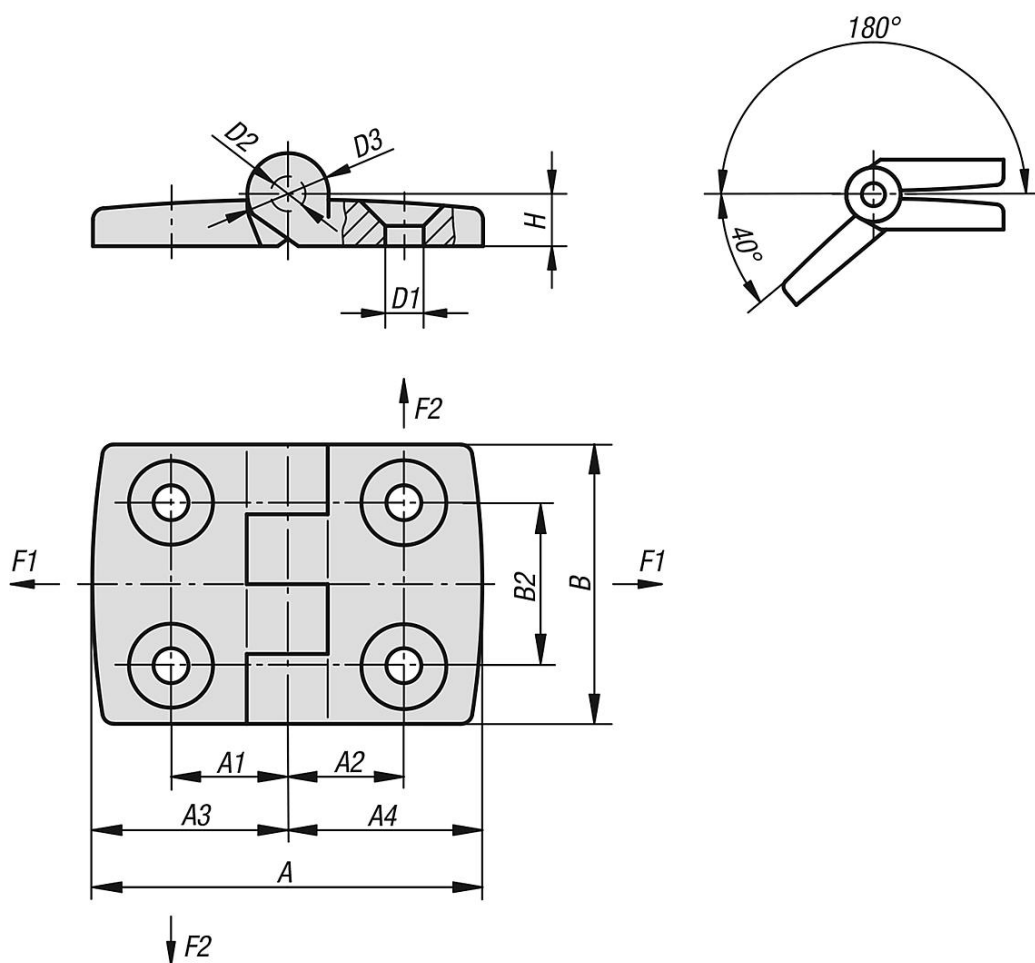

Planos

Nuestros productos

Referencia	A	A1	A2	A3	A4	B	B2	D1	D2	D3	H	F1 N	F2 N
27852-201212	39	11,5	11,5	19,5	19,5	30	14	4,2	3	8	5,5	400	200
27852-251515	52	15	15	26	26	48	28	6,6	6	14	9	625	425
27852-251518	55,5	15	17,5	26	29,5	48	28	6,6	6	14	9	700	500
27852-251520	61,5	15	20	26	35,5	48	28	6,6	6	14	9	700	400
27852-251523	64,5	15	22,5	26	38,5	48	28	6,6	6	14	9	800	350
27852-251525	69,5	15	25	26	43,5	48	28	6,6	6	14	9	800	325
27852-251528	74,5	15	27,5	26	48,5	48	28	6,6	6	14	9	800	320
27852-251533	83,5	15	32,5	26	57,5	48	28	6,6	6	14	9	800	240
27852-301818	59	17,5	17,5	29,5	29,5	48	28	6,6	6	14	9	700	400
27852-301820	65	17,5	20	29,5	35,5	48	28	6,6	6	14	9	700	400
27852-301823	68	17,5	22,5	29,5	38,5	48	28	6,6	6	14	9	750	450
27852-301825	73	17,5	25	29,5	43,5	48	28	6,6	6	14	9	750	450
27852-301828	78	17,5	27,5	29,5	48,5	48	28	6,6	6	14	9	900	425
27852-301833	87	17,5	32,5	29,5	57,5	48	28	6,6	6	14	9	850	200
27852-352020	71	20	20	35,5	35,5	48	28	6,6	6	14	9	700	400
27852-352023	74	20	22,5	35,5	38,5	48	28	6,6	6	14	9	750	450
27852-352025	79	20	25	35,5	43,5	48	28	6,6	6	14	9	750	450
27852-352028	84	20	27,5	35,5	48,5	48	28	6,6	6	14	9	800	425
27852-352033	93	20	32,5	35,5	57,5	48	28	6,6	6	14	9	800	175
27852-402323	77	22,5	22,5	38,5	38,5	48	28	6,6	6	14	9	750	450
27852-402325	82	22,5	25	38,5	43,5	48	28	6,6	6	14	9	750	450
27852-402328	87	22,5	27,5	38,5	48,5	48	28	6,6	6	14	9	800	425
27852-402333	96	22,5	32,5	38,5	57,5	48	28	6,6	6	14	9	850	175
27852-452525	87	25	25	43,5	43,5	48	28	6,6	6	14	9	750	450
27852-452528	92	25	27,5	43,5	48,5	48	28	6,6	6	14	9	800	425