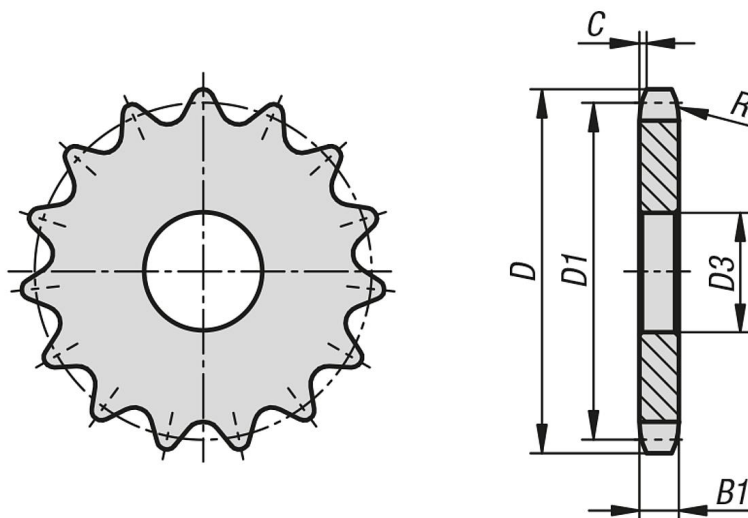

Descripción del artículo/Imágenes del producto

Descripción

Material:

Acero bajo en carbono.

Versión:

Acabado natural no templado (no templable).

Indicación:

Discos de piñones para cadenas de rodillos según DIN ISO 606.

Los discos de piñón tienen un agujero de centrado o están preperforados (esto puede variar en función de la técnica de producción). Por eso, la medida D3 indicada en la tabla constituye el valor máximo de la perforación con la que se suministran los discos de piñón. En esta perforación previa / perforación de centrado, el cliente puede realizar un agujero de referencia, un agujero de referencia con ranura o una perforación roscada. Alternativamente, el cliente puede utilizar también casquillos para reducir el diámetro.

Planos

Nuestros productos

Referencia	N.º ISO	División Pulgadas	División mm	Número de dientes	D	D1	D3	B1	D3 máx.	C	R
22264-10120516008	08 B-1	1/2X5/16	12,7 x 7,75	8	38	33,18	8	7,2	8	1,3	13
22264-10120516009	08 B-1	1/2X5/16	12,7 x 7,75	9	42	37,13	8	7,2	8	1,3	13
22264-10120516010	08 B-1	1/2X5/16	12,7 x 7,75	10	45,9	41,1	8	7,2	8	1,3	13
22264-10120516011	08 B-1	1/2X5/16	12,7 x 7,75	11	49,9	45,07	10	7,2	10	1,3	13
22264-10120516012	08 B-1	1/2X5/16	12,7 x 7,75	12	53,9	49,07	10	7,2	10	1,3	13
22264-10120516013	08 B-1	1/2X5/16	12,7 x 7,75	13	57,9	53,06	10	7,2	10	1,3	13
22264-10120516014	08 B-1	1/2X5/16	12,7 x 7,75	14	61,9	57,07	10	7,2	10	1,3	13
22264-10120516015	08 B-1	1/2X5/16	12,7 x 7,75	15	65,9	61,09	10	7,2	10	1,3	13
22264-10120516016	08 B-1	1/2X5/16	12,7 x 7,75	16	69,9	65,1	10	7,2	10	1,3	13
22264-10120516017	08 B-1	1/2X5/16	12,7 x 7,75	17	74	69,11	10	7,2	10	1,3	13
22264-10120516018	08 B-1	1/2X5/16	12,7 x 7,75	18	78	73,14	10	7,2	10	1,3	13