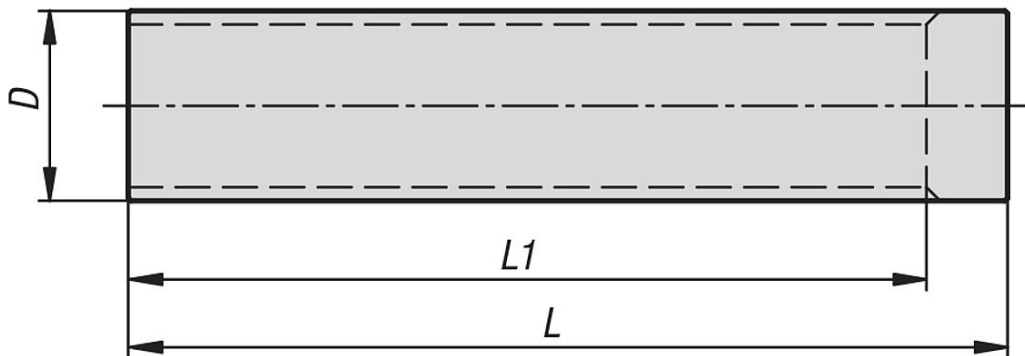

Descripción del artículo/Imágenes del producto

Descripción

Material:

Aluminio.

Versión:

Acabado natural.

Planos

Nuestros productos

| Referencia | Perfil | Número de dientes | D | L | L1 |
|-------------|--------|-------------------|-------|-----|-----|
| 22008-05012 | AT5 | 12 | 17,85 | 140 | 125 |
| 22008-05013 | AT5 | 13 | 19,45 | 140 | 125 |
| 22008-05014 | AT5 | 14 | 21,05 | 140 | 132 |
| 22008-05015 | AT5 | 15 | 22,65 | 140 | 132 |
| 22008-05016 | AT5 | 16 | 24,2 | 140 | 140 |
| 22008-05017 | AT5 | 17 | 25,8 | 140 | 140 |
| 22008-05018 | AT5 | 18 | 27,4 | 140 | 140 |
| 22008-05019 | AT5 | 19 | 29 | 140 | 140 |
| 22008-05020 | AT5 | 20 | 30,6 | 160 | 160 |
| 22008-05021 | AT5 | 21 | 32,3 | 160 | 160 |
| 22008-05022 | AT5 | 22 | 33,85 | 160 | 160 |
| 22008-05023 | AT5 | 23 | 35,45 | 160 | 160 |
| 22008-05024 | AT5 | 24 | 37 | 160 | 160 |
| 22008-05025 | AT5 | 25 | 38,6 | 160 | 160 |
| 22008-05026 | AT5 | 26 | 40,2 | 160 | 160 |
| 22008-05027 | AT5 | 27 | 41,8 | 160 | 160 |
| 22008-05028 | AT5 | 28 | 43,35 | 160 | 160 |
| 22008-05030 | AT5 | 30 | 46,55 | 160 | 160 |
| 22008-05032 | AT5 | 32 | 49,7 | 160 | 160 |
| 22008-05034 | AT5 | 34 | 52,85 | 160 | 160 |
| 22008-05036 | AT5 | 36 | 56,05 | 160 | 160 |
| 22008-05038 | AT5 | 38 | 59,25 | 160 | 160 |
| 22008-05040 | AT5 | 40 | 62,45 | 160 | 160 |
| 22008-05042 | AT5 | 42 | 65,6 | 160 | 160 |
| 22008-05044 | AT5 | 44 | 68,8 | 160 | 160 |
| 22008-05046 | AT5 | 46 | 72 | 160 | 160 |
| 22008-05048 | AT5 | 48 | 75,15 | 160 | 160 |
| 22008-05052 | AT5 | 52 | 81,55 | 160 | 160 |
| 22008-05056 | AT5 | 56 | 87,9 | 160 | 160 |
| 22008-05058 | AT5 | 58 | 91,1 | 160 | 160 |

Nuestros productos

| Referencia | Perfil | Número de dientes | D | L | L1 |
|-------------|--------|-------------------|--------|-----|-----|
| 22008-05060 | AT5 | 60 | 94,25 | 160 | 160 |
| 22008-05064 | AT5 | 64 | 100,65 | 160 | 160 |
| 22008-05072 | AT5 | 72 | 113,25 | 160 | 160 |