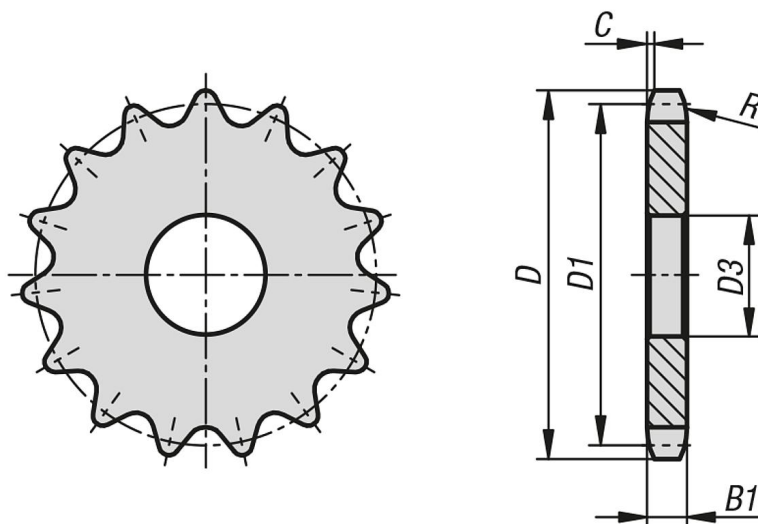

Descripción del artículo/Imágenes del producto

Descripción

Material:

Acero bajo en carbono.

Versión:

Acabado natural no templado (no templable).

Indicación:

Discos de piñones para cadenas de rodillos según DIN ISO 606.

Los discos de piñón tienen un agujero de centrado o están preperforados (esto puede variar en función de la técnica de producción). Por eso, la medida D3 indicada en la tabla constituye el valor máximo de la perforación con la que se suministran los discos de piñón. En esta perforación previa / perforación de centrado, el cliente puede realizar un agujero de referencia, un agujero de referencia con ranura o una perforación roscada. Alternativamente, el cliente puede utilizar también casquillos para reducir el diámetro.

Planos

Nuestros productos

Referencia	N.º ISO	División Pulgadas	División mm	Número de dientes	D	D1	D3 máx.	B1	C	R
22264-10380732008	06 B-1	3/8X7/32	9,525 x 5,72	8	28,6	24,89	6	5,3	1	10
22264-10380732009	06 B-1	3/8X7/32	9,525 x 5,72	9	31,5	27,85	8	5,3	1	10
22264-10380732010	06 B-1	3/8X7/32	9,525 x 5,72	10	34,5	30,82	8	5,3	1	10
22264-10380732011	06 B-1	3/8X7/32	9,525 x 5,72	11	37,5	33,8	8	5,3	1	10
22264-10380732012	06 B-1	3/8X7/32	9,525 x 5,72	12	40,5	36,8	8	5,3	1	10
22264-10380732013	06 B-1	3/8X7/32	9,525 x 5,72	13	43,5	39,8	8	5,3	1	10
22264-10380732014	06 B-1	3/8X7/32	9,525 x 5,72	14	46,5	42,8	8	5,3	1	10
22264-10380732015	06 B-1	3/8X7/32	9,525 x 5,72	15	49,5	45,81	8	5,3	1	10
22264-10380732016	06 B-1	3/8X7/32	9,525 x 5,72	16	52,5	48,82	10	5,3	1	10
22264-10380732017	06 B-1	3/8X7/32	9,525 x 5,72	17	55,5	51,83	10	5,3	1	10