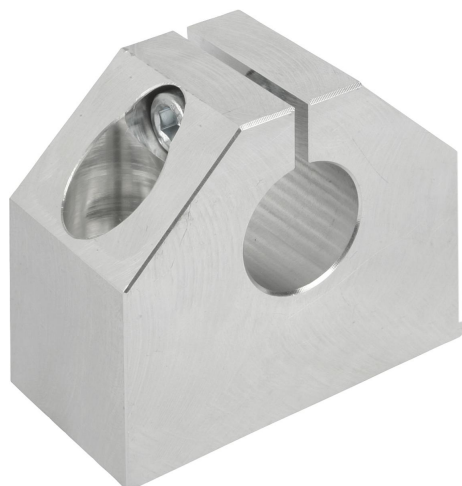

Descripción del artículo/Imágenes del producto

Descripción

**Material:**

Aluminio.

**Versión:**

Acabado natural.

**Indicación:**

Soportes de árbol con perforación de alojamiento para la sujeción y la fijación de los árboles guía de forma sencilla y segura.

**Accesorios:**

Árboles guía de precisión 21595.

Tornillos de fijación 07160 o 07161.

Planos

Nuestros productos

Referencia	A	B	D	D1	D2	E	H	H1	H2	H3	M	C (DIN 912)
21580-12	43	20	12	5,2	10	30	35	20	13	16,5	M6	M4
21580-16	53	24	16	6,8	11	38	42	25	18	21	M8	M5
21580-20	60	30	20	8,6	15	42	50	30	22	25	M10	M6
21580-25	78	38	25	10,3	18	56	60	35	26	30	M12	M8
21580-30	87	40	30	10,3	18	64	70	40	26	34	M12	M8
21580-40	108	48	40	14,25	20	82	90	50	34	44	M16	M10
21580-50	132	58	50	17,5	26	100	105	60	43	49	M20	M12