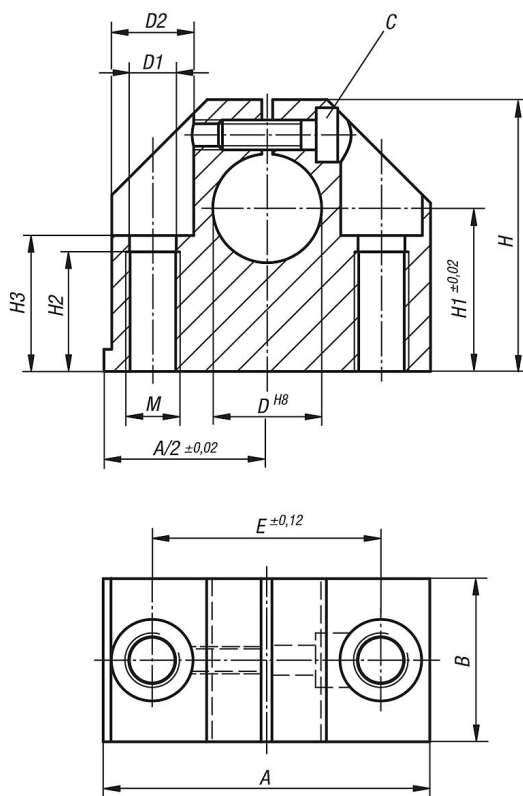

Descripción del artículo/Imágenes del producto

Descripción

**Material:**

Aluminio.

**Versión:**

Acabado natural.

**Indicación:**

Soportes de árbol con perforación de alojamiento para la sujeción y la fijación de los árboles guía de forma sencilla y segura.

**Accesorios:**

Árboles guía de precisión 21595.

Tornillos de fijación 07160 o 07161.

Planos

Nuestros productos

Referencia	A	B	D	D1	D2	E	H	H1	H2	H3	M	C (DIN 912)
21580-12	43	20	12	5,2	10	30	35	20	13	16,5	M6	M4
21580-16	53	24	16	6,8	11	38	42	25	18	21	M8	M5
21580-20	60	30	20	8,6	15	42	50	30	22	25	M10	M6
21580-25	78	38	25	10,3	18	56	60	35	26	30	M12	M8
21580-30	87	40	30	10,3	18	64	70	40	26	34	M12	M8
21580-40	108	48	40	14,25	20	82	90	50	34	44	M16	M10
21580-50	132	58	50	17,5	26	100	105	60	43	49	M20	M12