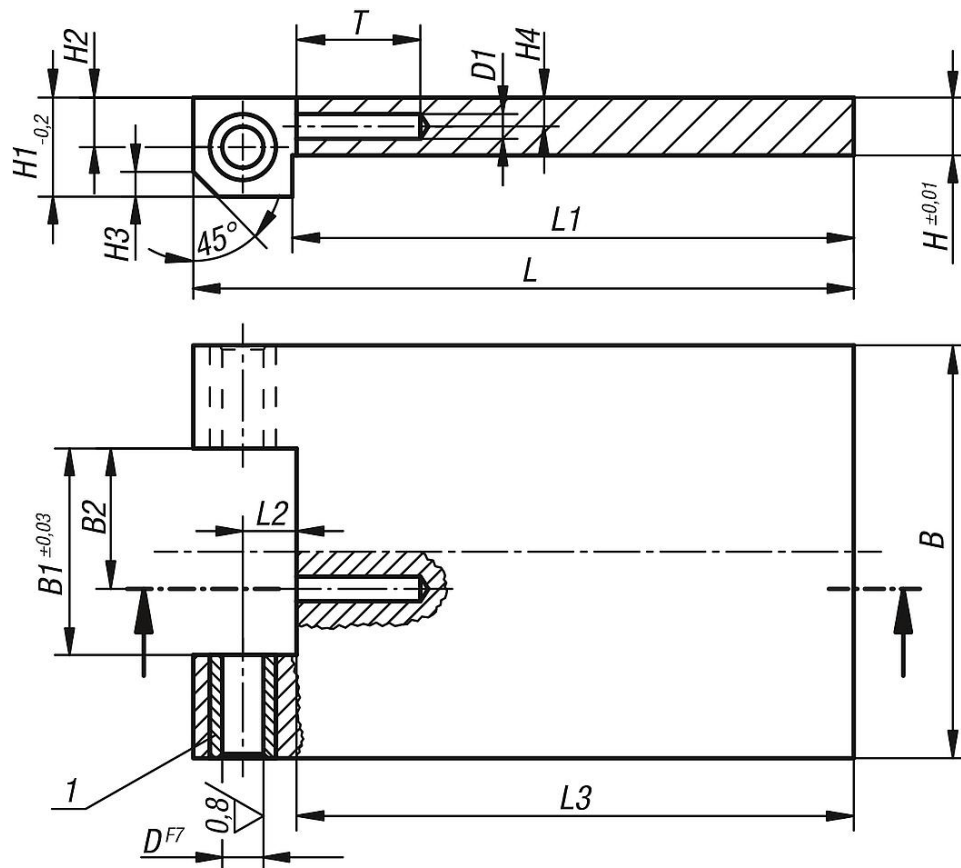

## Descripción

**Material:**  
1.0036.

**Versión:**  
Acabado natural.

**Indicación:**  
El muelle, el muelle y las arandelas de compensación se incluyen en el suministro.

**Indicación sobre el dibujo:**  
1) Casquillo de taladrar

## Planos

## Nuestros productos

Referencia	L	L1	L2	L3	B	B1	B2	H	H1	H2	H3	H4	D	D1	T
08000-01	80	68	6,5	67,5	50	25	17	7	11,5	6	4	2,5	5	3	10
08000-03	150	130	10,5	129,5	100	50	33	16	19,5	10	7,5	5	8	3	15