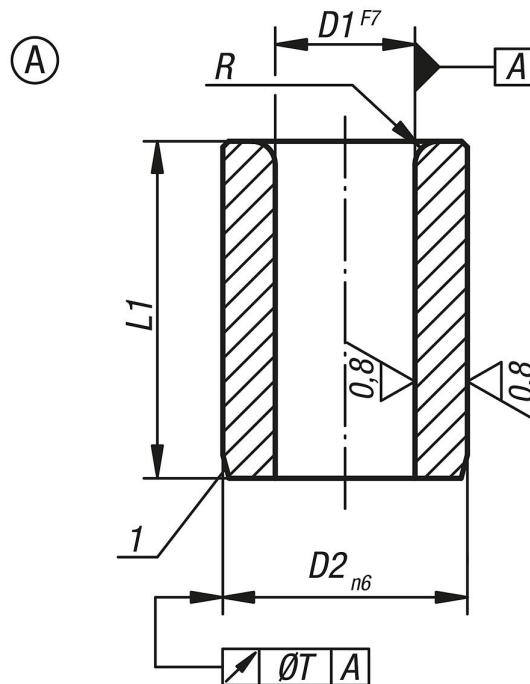

Descripción del artículo/Imágenes del producto

Descripción

Material:

Acero especial endurecido.

Versión:Endurecido a 740 ± 80 HV 10 y pulido.**Indicación:**

En diámetros D1 superiores a 15 mm, la graduación es de 0,5 mm.

Indicación sobre el dibujo:

Forma A: Perforación redondeada por un extremo

Forma B: Perforación redondeada por los dos extremos

1) Bisel de entrada o espiga de centrado

Planos

Nuestros productos

Referencia	Forma	D1	D2	L1	Tipo de producto	R	T
08900-A0040X06	A	0,4	3	6	corto	1	0,01
08900-A0060X06	A	0,6	3	6	corto	1	0,01
08900-A0070X06	A	0,7	3	6	corto	1	0,01
08900-A0080X06	A	0,8	3	6	corto	1	0,01
08900-A0090X06	A	0,9	3	6	corto	1	0,01
08900-A0090X09	A	0,9	3	9	medio	1	0,01
08900-A0100X06	A	1	3	6	corto	1	0,01
08900-A0100X09	A	1	3	9	medio	1	0,01
08900-A0110X06	A	1,1	4	6	corto	1	0,01
08900-A0110X09	A	1,1	4	9	medio	1	0,01
08900-A0120X06	A	1,2	4	6	corto	1	0,01
08900-A0120X09	A	1,2	4	9	medio	1	0,01