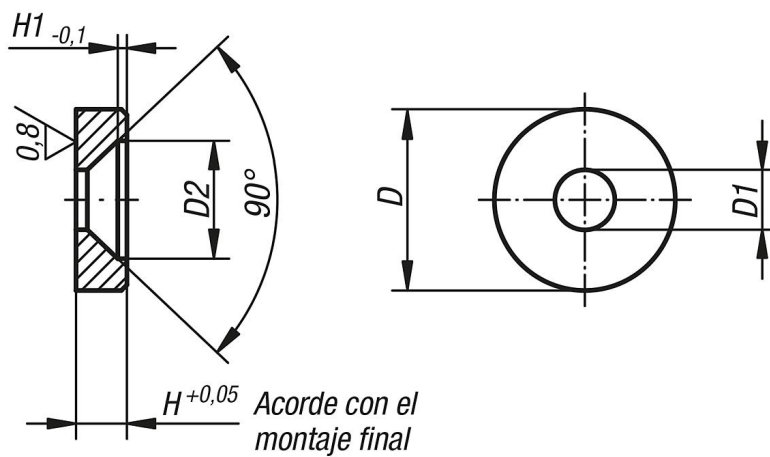

Descripción del artículo/Imágenes del producto

Descripción

Material:

Acero de corte fácil.

Versión:

Carbonitrurado y revenido, bruñido. Parte inferior pulida.

Planos

Nuestros productos

Referencia	D	D1	D2	H	H1
08180-01	12	4,3	8,3	2,5	0,4
08180-02	16	5,3	10,4	4,5	0,8