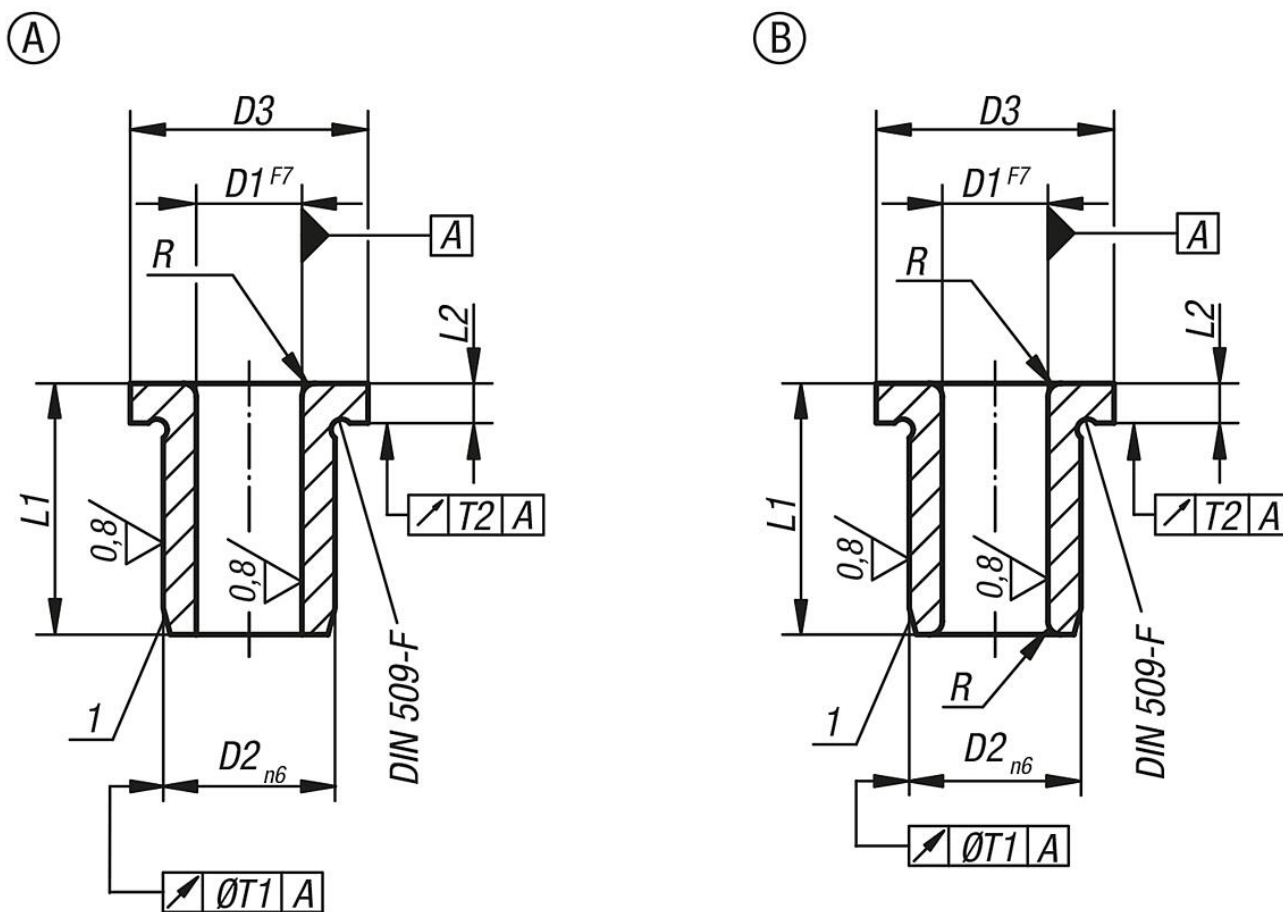

Descripción del artículo/Imágenes del producto

Descripción

Material:
Acero especial endurecido.

Versión:
Endurecido a 740 ± 80 HV 10 y pulido.

Indicación:
En diámetros D1 superiores a 15 mm, la graduación es de 0,5 mm.

Indicación sobre el dibujo:
Forma A: Perforación redondeada por un extremo
Forma B: Perforación redondeada por los dos extremos

1) Bisel de entrada o espiga de centrado

Planos

Nuestros productos

Referencia	Forma	D1	D2	D3	L1	Tipo de producto	L2	R	T1	T2
08910-A0040X06	A	0,4	3	6	6	corto	2	1	0,01	0,03
08910-A0050X06	A	0,5	3	6	6	corto	2	1	0,01	0,03