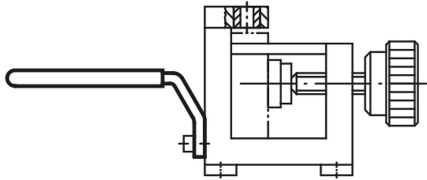

Descripción del artículo/Imágenes del producto

Descripción

Material:
Metal ligero.

Versión:
Con recubrimiento de polvo negro.

Indicación sobre el dibujo:
1) Empuñadura de plástico

Planos

Nuestros productos

Referencia	Dimensiones
08300-01	ver plano