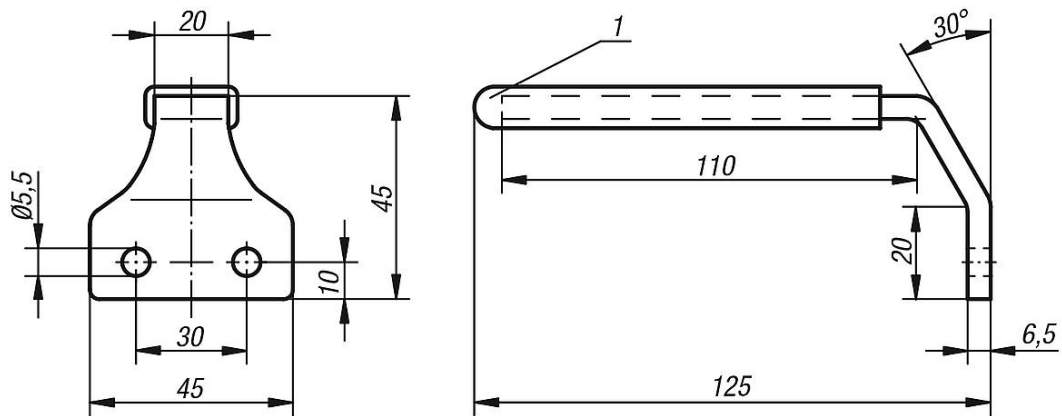

Descripción del artículo/Imágenes del producto

Descripción

Material:
Metal ligero.

Versión:
Con recubrimiento de polvo negro.

Indicación sobre el dibujo:
1) Empuñadura de plástico

Planos

Nuestros productos

Referencia	Dimensiones
08300-01	ver plano