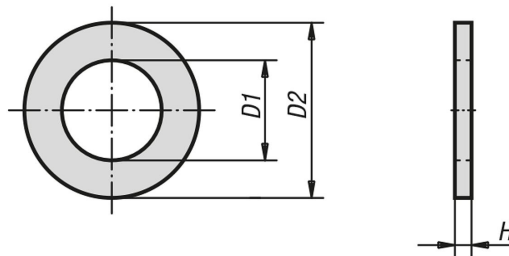

Descripción del artículo/Imágenes del producto

Descripción

Material:

Acero, acero inoxidable A2 o acero inoxidable A4.

Versión:

Acero, acabado natural.

Acero inoxidable A2, acabado natural.

Acero inoxidable A4, acabado natural.

Planos

Nuestros productos

Referencia	Material del cuerpo de base	Clase de resistencia	Para tornillos	D1	D2	H
07300-03	acero	-	M3	3,2	7	0,5
07300-04	acero	-	M4	4,3	9	0,8
07300-05	acero	-	M5	5,3	10	1
07300-06	acero	-	M6	6,4	12	1,6
07300-08	acero	-	M8	8,4	16	1,6
07300-10	acero	-	M10	10,5	20	2
07300-12	acero	-	M12	13	24	2,5
07300-14	acero	-	M14	15	28	2,5
07300-16	acero	-	M16	17	30	3
07300-20	acero	-	M20	21	37	3
07300-24	acero	-	M24	25	44	4
07300-30	acero	-	M30	31	56	4
07300-36	acero	-	M36	37	66	5
07300-103	acero inoxidable A2	70	M3	3,2	7	0,5
07300-104	acero inoxidable A2	70	M4	4,3	9	0,8
07300-105	acero inoxidable A2	70	M5	5,3	10	1