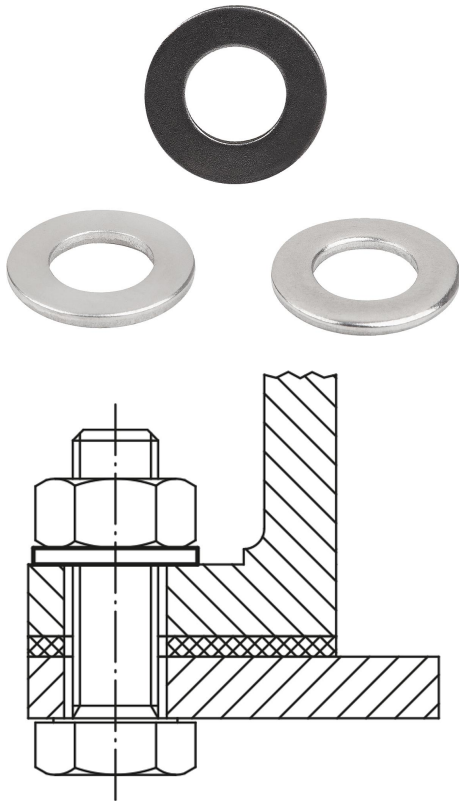

Descripción del artículo/Imágenes del producto

Descripción

Material:

Acero, acero inoxidable A2 o acero inoxidable A4.

Versión:

Acero, acabado natural.

Acero inoxidable A2, acabado natural.

Acero inoxidable A4, acabado natural.

Planos

Nuestros productos

Referencia	Material del cuerpo de base	Clase de resistencia	Para tornillos	D1	D2	H
07300-03	acero	-	M3	3,2	7	0,5
07300-04	acero	-	M4	4,3	9	0,8
07300-05	acero	-	M5	5,3	10	1
07300-06	acero	-	M6	6,4	12	1,6
07300-08	acero	-	M8	8,4	16	1,6
07300-10	acero	-	M10	10,5	20	2
07300-12	acero	-	M12	13	24	2,5
07300-14	acero	-	M14	15	28	2,5
07300-16	acero	-	M16	17	30	3
07300-20	acero	-	M20	21	37	3
07300-24	acero	-	M24	25	44	4
07300-30	acero	-	M30	31	56	4
07300-36	acero	-	M36	37	66	5
07300-103	acero inoxidable A2	70	M3	3,2	7	0,5
07300-104	acero inoxidable A2	70	M4	4,3	9	0,8
07300-105	acero inoxidable A2	70	M5	5,3	10	1