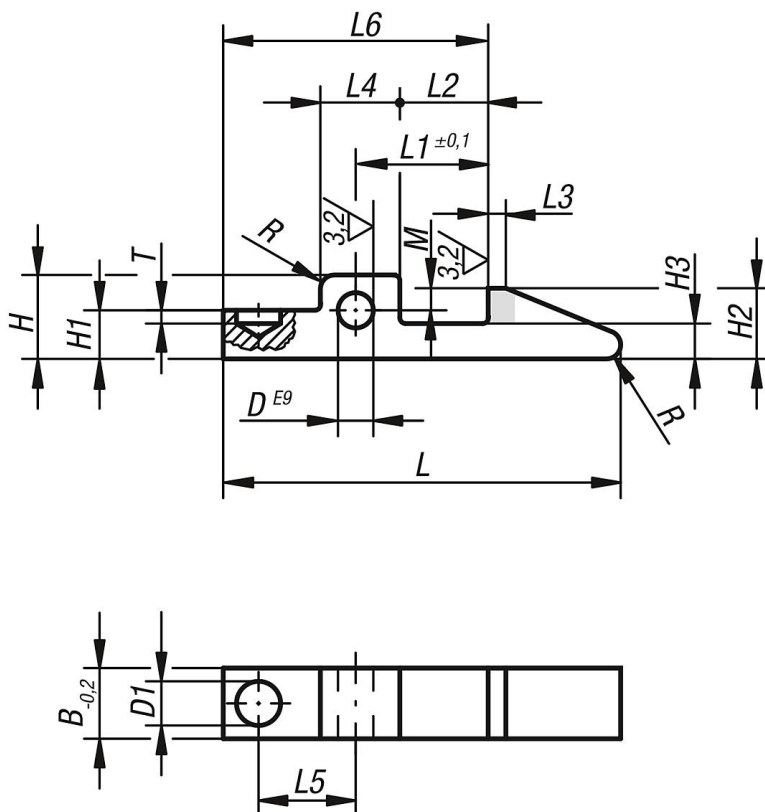

Descripción del artículo/Imágenes del producto

Descripción

Material:

Acero para temple y revenido 1.2067.

Versión:

Bruñido, pestillo de golpe endurecido (ver superficie gris).

Indicación:

Los muelles se incluyen en el suministro. Dimensiones de muelle:

Ø 4,8 x 14

Ø 5,8 x 17

Ø 7,3 x 21

Planos

Nuestros productos

Referencia	B	D	D1	H	H1	H2	H3	L	L1	L2	L3	L4	L5	L6	T	R	M
07560-01	8	4	5	9,5	5,5	8	4	45	15	10	2	9	11	30	1,5	1,6	2,5
07560-02	-	-	-	-	-	-	-	-	-	-	-	-	-	-	-	-	-

Nuestros productos

Referencia	B	D	D1	H	H1	H2	H3	L	L1	L2	L3	L4	L5	L6	T	R	M
07560-03	14	6	8	15	9	14	7	80	30	22	5	14	23	60	5	4	5