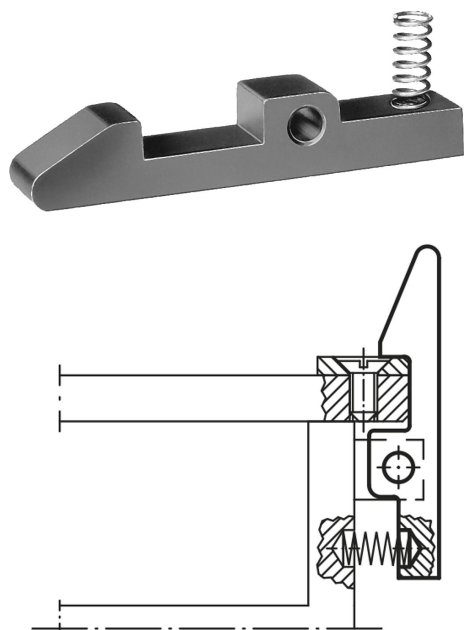

Descripción del artículo/Imágenes del producto

Descripción

Material:

Acero para temple y revenido 1.2067.

Versión:

Bruñido, pestillo de golpe endurecido (ver superficie gris).

Indicación:

Los muelles se incluyen en el suministro. Dimensiones de muelle:

Ø 4,8 x 14

Ø 5,8 x 17

Ø 7,3 x 21

Planos

Nuestros productos

Referencia	B	D	D1	H	H1	H2	H3	L	L1	L2	L3	L4	L5	L6	T	R	M
07560-01	8	4	5	9,5	5,5	8	4	45	15	10	2	9	11	30	1,5	1,6	2,5
07560-02	-	-	-	-	-	-	-	-	-	-	-	-	-	-	-	-	-