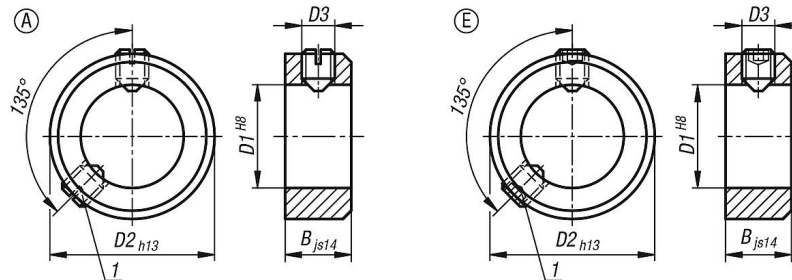

Descripción del artículo/Imágenes del producto

Descripción

Material:

Acero inoxidable 1.4305.

Versión:

Acabado natural.

Indicación:

Forma A: con tornillo de sujeción DIN 553 (ranura)

Forma E: con tornillo de sujeción DIN 914 (hexágono interior)

Indicación sobre el dibujo:

1) Segundo tornillo de sujeción a partir de D1 ≥ 75

Planos

Nuestros productos

Referencia	Forma	Material del componente	D1	B	D2	D3 Tornillo de sujeción
07800-100302	A	acero inoxidable	3	5	7	M2x3
07800-100402	A	acero inoxidable	4	5	8	M2,5x3
07800-100502	A	acero inoxidable	5	6	10	M3x4
07800-100602	A	acero inoxidable	6	8	12	M4x5
07800-100702	A	acero inoxidable	7	8	12	M4x5
07800-100802	A	acero inoxidable	8	8	16	M4x6
07800-100902	A	acero inoxidable	9	10	18	M5x8
07800-101002	A	acero inoxidable	10	10	20	M5x8
07800-101102	A	acero inoxidable	11	10	20	M5x8
07800-101202	A	acero inoxidable	12	12	22	M6x8
07800-101402	A	acero inoxidable	14	12	25	M6x8
07800-101502	A	acero inoxidable	15	12	25	M6x8
07800-101602	A	acero inoxidable	16	12	28	M6x8
07800-101802	A	acero inoxidable	18	14	32	M6x8
07800-102002	A	acero inoxidable	20	14	32	M6x8
07800-102402	A	acero inoxidable	24	16	40	M8x12
07800-102502	A	acero inoxidable	25	16	40	M8x10
07800-102602	A	acero inoxidable	26	16	40	M8x10
07800-102802	A	acero inoxidable	28	16	45	M8x12
07800-103002	A	acero inoxidable	30	16	45	M8x10
07800-103202	A	acero inoxidable	32	16	50	M8x12
07800-103502	A	acero inoxidable	35	16	56	M8x12
07800-103602	A	acero inoxidable	36	16	56	M8x12
07800-103802	A	acero inoxidable	38	16	56	M8x12
07800-104002	A	acero inoxidable	40	18	63	M10x16
07800-104202	A	acero inoxidable	42	18	63	M10x16
07800-104502	A	acero inoxidable	45	18	70	M10x16