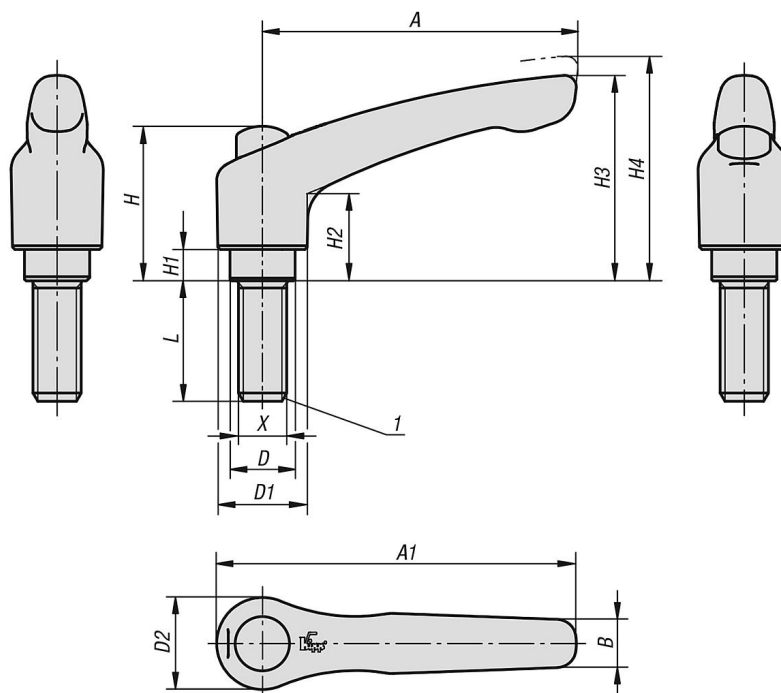

Desenclavar mediante elevación

Descripción

Material:

Empuñadura de fundición inyectada según DIN EN 12844.
Partes de acero con clase de resistencia 5.8.
Tapa protectora de acero inoxidable 1.4305.

Versión:

Empuñadura recubierta con plástico.
Partes de acero bruñido.
Tapa protectora de acero inoxidable, acabado natural

Indicación:

Colores estándar suministrados:
Naranja RAL 2004.

Con $L \geq 60$ mm, la rosca tiene 60 mm de longitud.

A petición:

Otras roscas exteriores, longitudes de tornillo, colores y modelos especiales.
Medida "H1" disponible en otras longitudes con un recargo.

Indicación sobre el dibujo:

1) Extremo achaflanado DIN EN ISO 4753

Planos