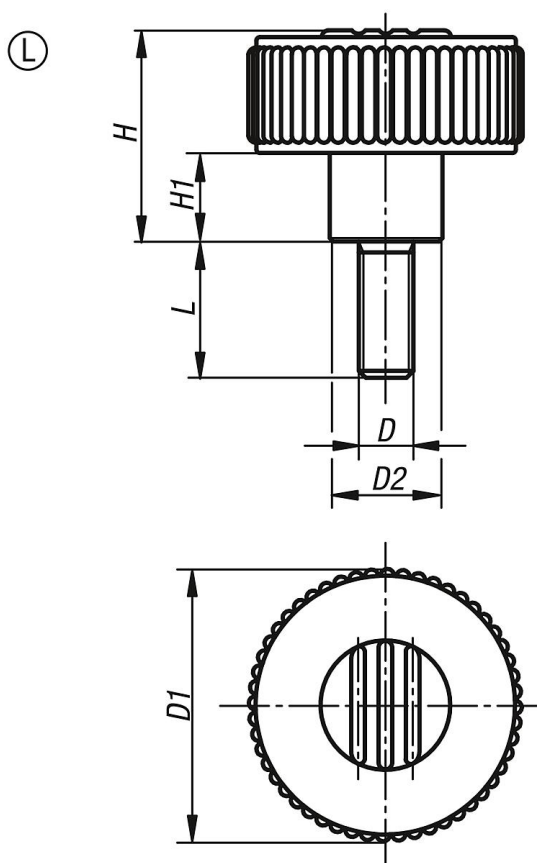

## Descripción

**Material:**

Termoplástico gris antracita.  
Perno roscado de acero inoxidable 1.4305.

**Versión:**

Perno roscado con acabado natural.

## Planos

## Nuestros productos

Referencia	Forma	Color cubierta	Tamaño	D	D1	D2	H	H1	L
06267-5105X10	L	gris antracita RAL 7021	1	M5	40	16,5	31	13	10
06267-51051X10	L	naranja RAL 2004	1	M5	40	16,5	31	13	10
06267-51052X10	L	verde señal RAL6032	1	M5	40	16,5	31	13	10
06267-51053X10	L	azul RAL5017	1	M5	40	16,5	31	13	10
06267-51055X10	L	gris claro RAL 7035	1	M5	40	16,5	31	13	10
06267-51056X10	L	rojo tráfico RAL 3020	1	M5	40	16,5	31	13	10
06267-51057X10	L	amarillo colza RAL 1021	1	M5	40	16,5	31	13	10
06267-5105X20	L	gris antracita RAL 7021	1	M5	40	16,5	31	13	20