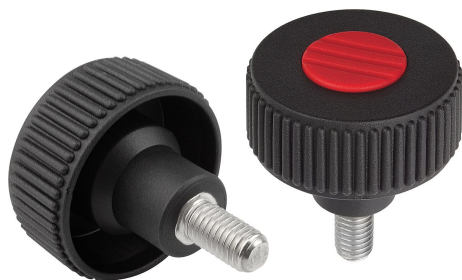

## Descripción

**Material:**

Termoplástico gris antracita.  
Perno roscado de acero inoxidable 1.4305.

**Versión:**

Perno roscado con acabado natural.