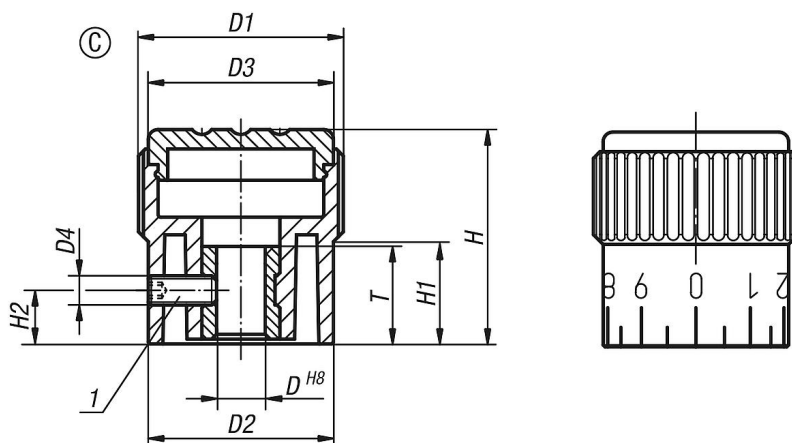

## Descripción

**Material:**

Termoplástico gris antracita.  
Casquillo de acero.

**Versión:**

Casquillo cromado en azul.

**Indicación:**

Disponible en versión sin escalar, con una marca o bien con una escala de 20 piezas y 10 cifras.

Forma A: sin graduaciones

Forma B: con trazo grueso

Forma C: con graduaciones estándar

1) Tornillo prisionero para fijación (en forma C entre los números 5 y 6)

## Planos