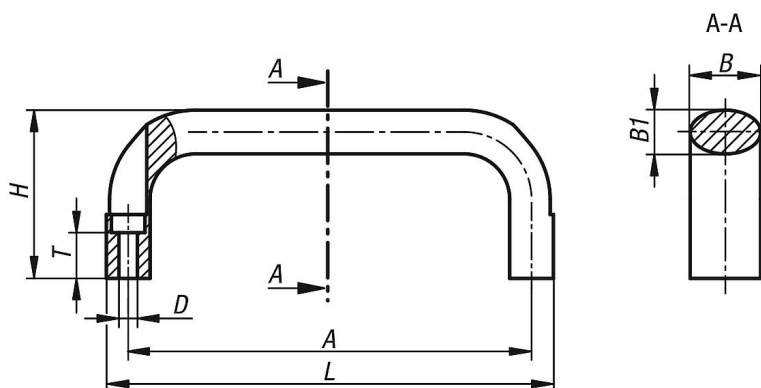

Descripción del artículo/Imágenes del producto

Descripción

Material:

Aluminio ovalado EN AW-6060.

Versión:

Negro o rojo rubí RAL 3003, con recubrimiento de polvo.

Montaje:

Desde el lado de manejo.

Accesorios:

Tornillos adecuados para la fijación de las empuñaduras curvas:

- Tornillo de cabeza cilíndrica ISO 4762-M5/M6.

Planos

Nuestros productos

Referencia	Color del cuerpo de base	A	B	B1	D	H	L	T	Capacidad de carga N
06920-11000105	negro	100	21	13	5,5	50	113	13,6	1000
06920-11120105	negro	112	21	13	5,5	50	125	13,6	1000
06920-11120106	negro	112	25	17	6,6	55	129	11	1000
06920-11200105	negro	120	21	13	5,5	50	133	13,6	1000
06920-11200106	negro	120	25	17	6,6	55	137	11	1000
06920-11280105	negro	128	21	13	5,5	50	141	13,6	1000
06920-11280106	negro	128	25	17	6,6	55	145	11	1000
06920-11600105	negro	160	21	13	5,5	50	173	13,6	1000
06920-11600106	negro	160	25	17	6,6	55	177	11	1000
06920-11800106	negro	180	25	17	6,6	55	197	11	1000
06920-11002705	rojo rubí RAL 3003	100	21	13	5,5	50	113	13,6	1000
06920-11122705	rojo rubí RAL 3003	112	21	13	5,5	50	125	13,6	1000
06920-11122706	rojo rubí RAL 3003	112	25	17	6,6	55	129	11	1000
06920-11202705	rojo rubí RAL 3003	120	21	13	5,5	50	133	13,6	1000
06920-11202706	rojo rubí RAL 3003	120	25	17	6,6	55	137	11	1000
06920-11282705	rojo rubí RAL 3003	128	21	13	5,5	50	141	13,6	1000
06920-11282706	rojo rubí RAL 3003	128	25	17	6,6	55	145	11	1000
06920-11602705	rojo rubí RAL 3003	160	21	13	5,5	50	173	13,6	1000
06920-11602706	rojo rubí RAL 3003	160	25	17	6,6	55	177	11	1000
06920-11802706	rojo rubí RAL 3003	180	25	17	6,6	55	197	11	1000