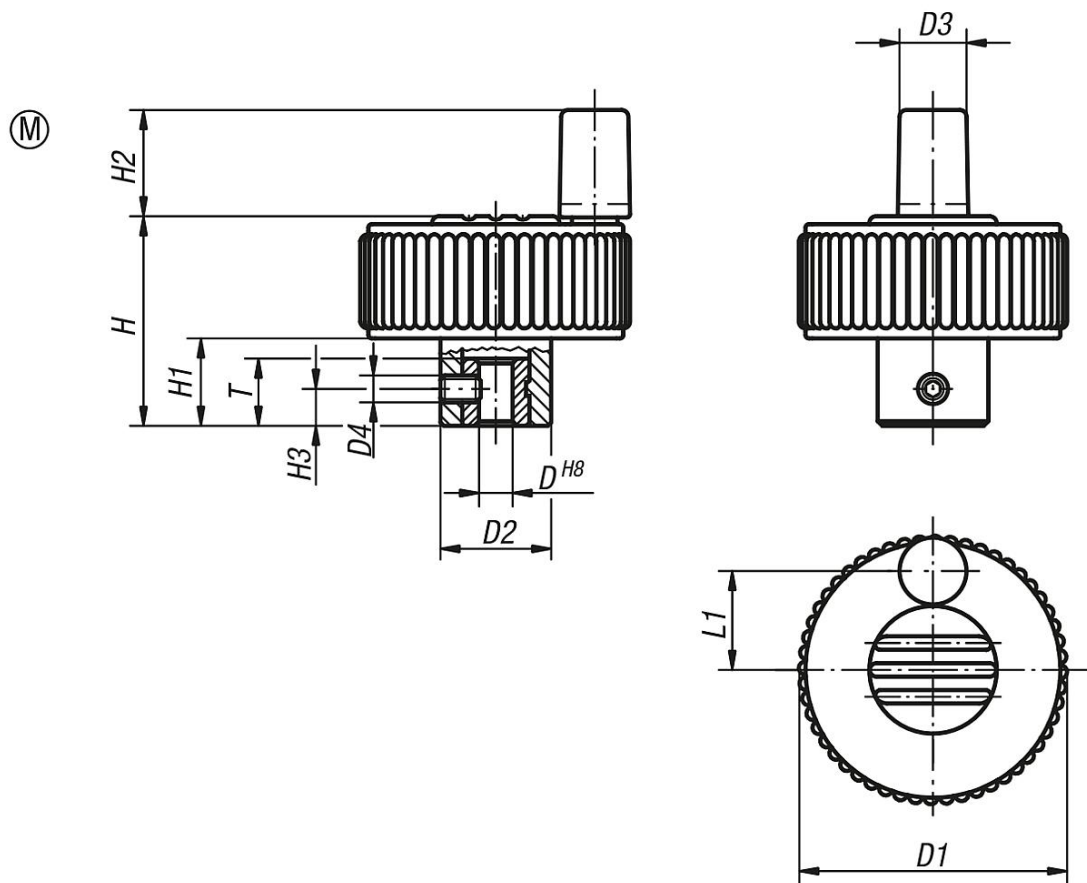

Descripción del artículo/Imágenes del producto

Descripción

Material:

Termoplástico gris antracita.
Casquillo de acero 5.8.

Versión:

Acero cromado en azul.

Planos

Nuestros productos

Referencia	Forma	Color cubierta	D	D1	D2	D3	D4	H	H1	H2	H3	L1	T
06268-1106	M	gris antracita RAL 7021	6H8	40	16,5	10	M4	31	13	16	5,5	15	10
06268-11061	M	naranja RAL 2004	6H8	40	16,5	10	M4	31	13	16	5,5	15	10
06268-11062	M	verde señal RAL6032	6H8	40	16,5	10	M4	31	13	16	5,5	15	10
06268-11063	M	azul RAL5017	6H8	40	16,5	10	M4	31	13	16	5,5	15	10
06268-11065	M	gris claro RAL 7035	6H8	40	16,5	10	M4	31	13	16	5,5	15	10
06268-11066	M	rojo tráfico RAL 3020	6H8	40	16,5	10	M4	31	13	16	5,5	15	10
06268-11067	M	amarillo colza RAL 1021	6H8	40	16,5	10	M4	31	13	16	5,5	15	10

Nuestros productos

Referencia	Forma	Color cubierta	D	D1	D2	D3	D4	H	H1	H2	H3	L1	T
06268-1206	M	gris antracita RAL 7021	6H8	50	18	10	M4	36	15	16	5,5	18,5	10
06268-12061	M	naranja RAL 2004	6H8	50	18	10	M4	36	15	16	5,5	18,5	10
06268-12062	M	verde señal RAL6032	6H8	50	18	10	M4	36	15	16	5,5	18,5	10
06268-12063	M	azul RAL5017	6H8	50	18	10	M4	36	15	16	5,5	18,5	10
06268-12065	M	gris claro RAL 7035	6H8	50	18	10	M4	36	15	16	5,5	18,5	10
06268-12066	M	rojo tráfico RAL 3020	6H8	50	18	10	M4	36	15	16	5,5	18,5	10
06268-12067	M	amarillo colza RAL 1021	6H8	50	18	10	M4	36	15	16	5,5	18,5	10
06268-1308	M	gris antracita RAL 7021	8H8	63	22	10	M4	41	17	16	8	25	14
06268-13081	M	naranja RAL 2004	8H8	63	22	10	M4	41	17	16	8	25	14
06268-13082	M	verde señal RAL6032	8H8	63	22	10	M4	41	17	16	8	25	14
06268-13083	M	azul RAL5017	8H8	63	22	10	M4	41	17	16	8	25	14
06268-13085	M	gris claro RAL 7035	8H8	63	22	10	M4	41	17	16	8	25	14
06268-13086	M	rojo tráfico RAL 3020	8H8	63	22	10	M4	41	17	16	8	25	14
06268-13087	M	amarillo colza RAL 1021	8H8	63	22	10	M4	41	17	16	8	25	14