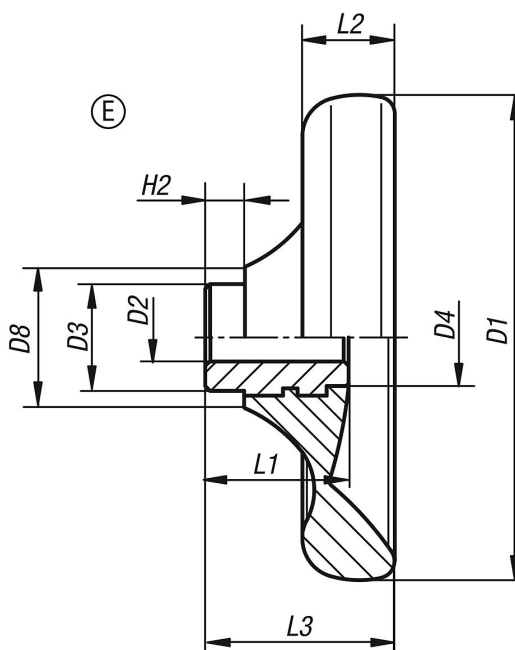

Descripción del artículo/Imágenes del producto

Descripción

Material:

Duroplast PF 31, negro.
Cubo de acero niquelado.

Versión:

Con un brillo intenso.

A petición:

Otros agujeros de referencia.

Planos

Nuestros productos

Referencia	Versión 1	Forma	D1	D2	D3	D4	D8	H2	L1	L2	L3
06288-1100X10	agujero de referencia	E	100	10H8	22	20	29	8	29,5	19	39
06288-1125X12	agujero de referencia	E	125	12H8	26	21	34	8	34	24	46
06288-1140X14	agujero de referencia	E	140	14H8	30	25	39	8	38,5	27	52
06288-1160X16	agujero de referencia	E	160	16H8	33	30	43	8	41,3	30,1	57
06288-1160X18	agujero de referencia	E	160	18H8	33	30	43	8	41,3	30,1	57