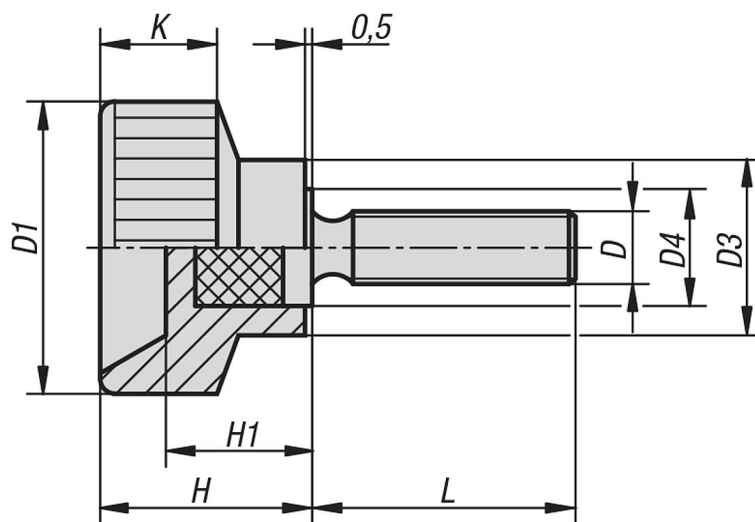

Descripción del artículo/Imágenes del producto

Descripción

Material:

Duroplast PF 31, negro.
Perno roscado de acero.

Versión:

Perno roscado cincado.

Planos

Nuestros productos

Referencia	D	D1	D3	D4	H	H1	K	L
06091-04X15	M4	18	10	7	13,5	9	8	15
06091-04X20	M4	18	10	7	13,5	9	8	20
06091-05X10	M5	20	12	8	14,5	10	8	10
06091-05X18	M5	20	12	8	14,5	10	8	18
06091-05X25	M5	20	12	8	14,5	10	8	25
06091-06X20	M6	24	13	10	15	9,5	9	20
06091-06X28	M6	24	13	10	15	9,5	9	28
06091-08X25	M8	30	15	12	18	11	11	25
06091-08X32	M8	30	15	12	18	11	11	32
06091-10X30	M10	35	18	14	18,5	11	12	30