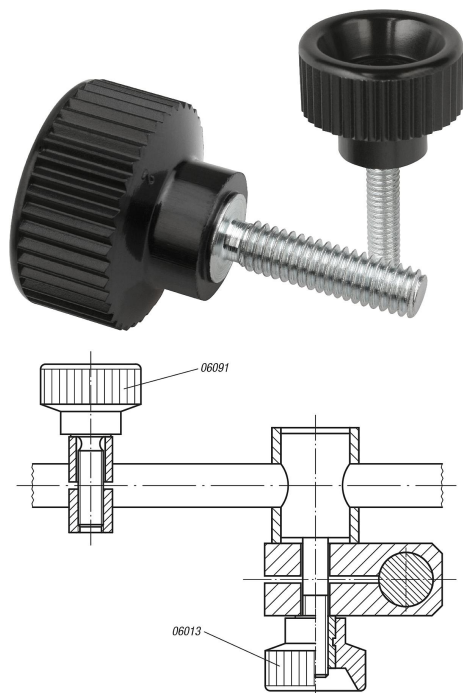

Descripción del artículo/Imágenes del producto

Descripción

Material:

Duroplast PF 31, negro.
Perno roscado de acero.

Versión:

Perno roscado cincado.

Planos

Nuestros productos

Referencia	D	D1	D3	D4	H	H1	K	L
06091-04X15	M4	18	10	7	13,5	9	8	15
06091-04X20	M4	18	10	7	13,5	9	8	20
06091-05X10	M5	20	12	8	14,5	10	8	10
06091-05X18	M5	20	12	8	14,5	10	8	18
06091-05X25	M5	20	12	8	14,5	10	8	25
06091-06X20	M6	24	13	10	15	9,5	9	20
06091-06X28	M6	24	13	10	15	9,5	9	28
06091-08X25	M8	30	15	12	18	11	11	25
06091-08X32	M8	30	15	12	18	11	11	32
06091-10X30	M10	35	18	14	18,5	11	12	30