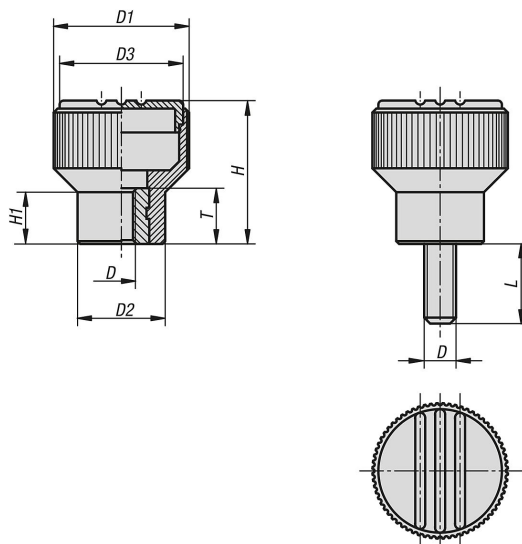

Descripción del artículo/Imágenes del producto

Descripción

Material:

Termoplástico gris antracita.

Casquillo o perno roscado de acero 5.8 o acero inoxidable 1.4305.

Versión:

Acero cromado en azul.

Acero inoxidable con acabado natural.

Planos

Nuestros productos

Botones moleteados con rosca interior

Referencia	Material del casquillo	Color cubierta	D	D1	D2	D3	H	H1	T	L
06092-104	acero	gris antracita RAL 7021	M4	21	14	19	22	8	10	-
06092-1041	acero	naranja RAL 2004	M4	21	14	19	22	8	10	-
06092-1042	acero	verde señal RAL6032	M4	21	14	19	22	8	10	-
06092-1043	acero	azul RAL5017	M4	21	14	19	22	8	10	-
06092-1045	acero	gris claro RAL 7035	M4	21	14	19	22	8	10	-
06092-1046	acero	rojo tráfico RAL 3020	M4	21	14	19	22	8	10	-
06092-1047	acero	amarillo colza RAL 1021	M4	21	14	19	22	8	10	-
06092-105	acero	gris antracita RAL 7021	M5	21	14	19	22	8	10	-
06092-1051	acero	naranja RAL 2004	M5	21	14	19	22	8	10	-
06092-1052	acero	verde señal RAL6032	M5	21	14	19	22	8	10	-
06092-1053	acero	azul RAL5017	M5	21	14	19	22	8	10	-
06092-1055	acero	gris claro RAL 7035	M5	21	14	19	22	8	10	-
06092-1056	acero	rojo tráfico RAL 3020	M5	21	14	19	22	8	10	-
06092-1057	acero	amarillo colza RAL 1021	M5	21	14	19	22	8	10	-