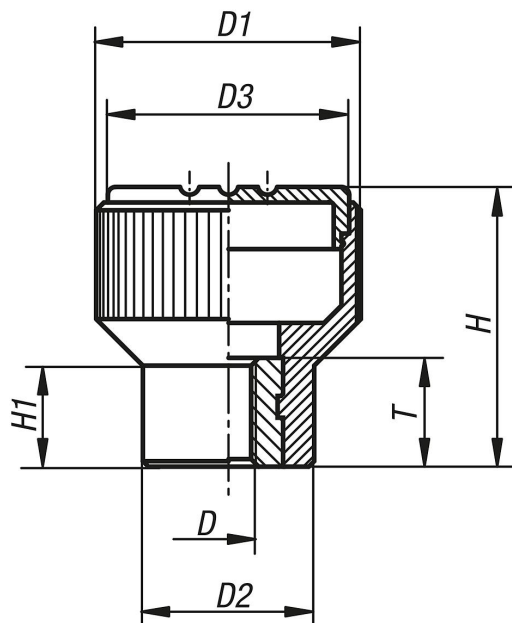

Nuestros productos

Referencia	Material del componente	Color cubierta	D	D1	D2	D3	H	H1	T
06092-104	acero	gris antracita RAL 7021	M4	21	14	19	22	8	10
06092-1041	acero	naranja RAL 2004	M4	21	14	19	22	8	10
06092-1042	acero	verde señal RAL6032	M4	21	14	19	22	8	10
06092-1043	acero	azul RAL5017	M4	21	14	19	22	8	10
06092-1045	acero	gris claro RAL 7035	M4	21	14	19	22	8	10
06092-1046	acero	rojo tráfico RAL 3020	M4	21	14	19	22	8	10
06092-1047	acero	amarillo colza RAL 1021	M4	21	14	19	22	8	10
06092-105	acero	gris antracita RAL 7021	M5	21	14	19	22	8	10
06092-1051	acero	naranja RAL 2004	M5	21	14	19	22	8	10
06092-1052	acero	verde señal RAL6032	M5	21	14	19	22	8	10
06092-1053	acero	azul RAL5017	M5	21	14	19	22	8	10
06092-1055	acero	gris claro RAL 7035	M5	21	14	19	22	8	10
06092-1056	acero	rojo tráfico RAL 3020	M5	21	14	19	22	8	10
06092-1057	acero	amarillo colza RAL 1021	M5	21	14	19	22	8	10
06092-106	acero	gris antracita RAL 7021	M6	21	14	19	22	8	10