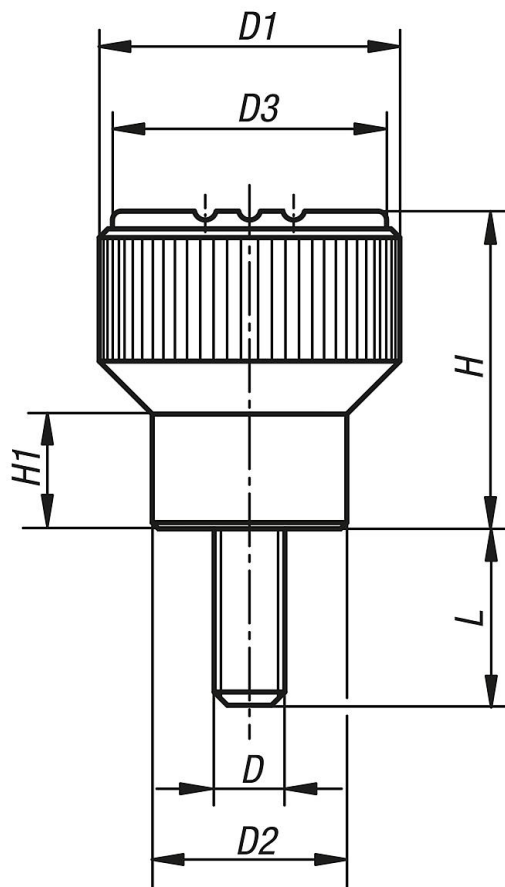

Descripción del artículo/Imágenes del producto

Descripción

Material:

Termoplástico gris antracita.

Perno roscado de acero 5.8 o de acero inoxidable 1.4305.

Versión:

Acero cromado en azul o acero inoxidable con acabado natural.

Gris antracita RAL 7021	Naranja puro RAL 2004	Verde señal RAL 6032	Azul tráfico RAL 5017
Gris claro RAL 7035	Rojo tráfico RAL 3020	Amarillo colza RAL 1021	

Planos