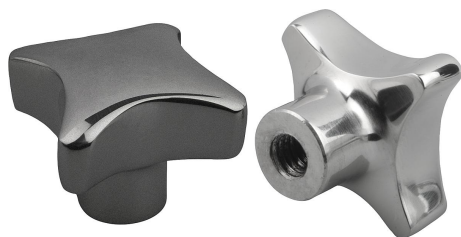

Descripción del artículo/Imágenes del producto

Descripción

**Material:**

Acero inoxidable 1.4308.

**Versión:**

Pulido o tratado con chorro.

**A petición:**

Empuñaduras en cruz de acero inoxidable con rosca exterior.

Planos

Nuestros productos

Referencia	Forma	Superficie cuerpo de base	D	D1	D2	H	H3	T	T1
06158-5032062	E	pulido	M6	32	12	21	10	12	15
06158-5040082	E	pulido	M8	40	14	26	14	15	18
06158-5050102	E	pulido	M10	50	18	34	20	18	21
06158-5063122	E	pulido	M12	63	20	42	25	22	25
06158-5032063	E	tratado con chorro	M6	32	12	21	10	12	15
06158-5040083	E	tratado con chorro	M8	40	14	26	14	15	18
06158-5050103	E	tratado con chorro	M10	50	18	34	20	18	21
06158-5063123	E	tratado con chorro	M12	63	20	42	25	22	25