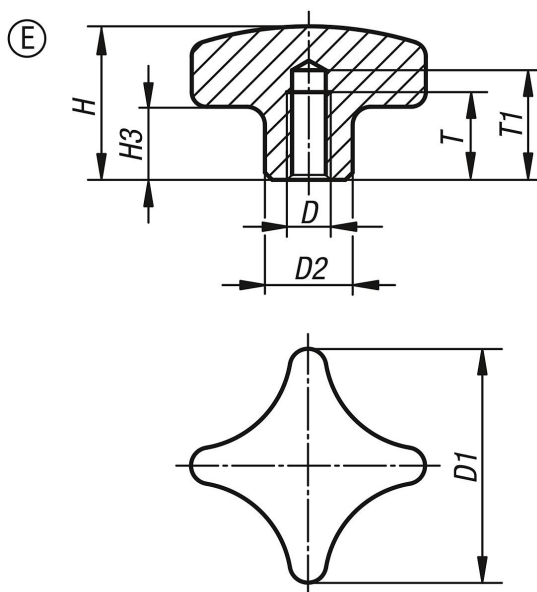

Descripción del artículo/Imágenes del producto

Descripción

**Material:**

Acero inoxidable 1.4308.

**Versión:**

Pulido o tratado con chorro.

**A petición:**

Empuñaduras en cruz de acero inoxidable con rosca exterior.

Planos

Nuestros productos

Referencia	Forma	Superficie cuerpo de base	D	D1	D2	H	H3	T	T1
06158-5032062	E	pulido	M6	32	12	21	10	12	15
06158-5040082	E	pulido	M8	40	14	26	14	15	18
06158-5050102	E	pulido	M10	50	18	34	20	18	21
06158-5063122	E	pulido	M12	63	20	42	25	22	25
06158-5032063	E	tratado con chorro	M6	32	12	21	10	12	15
06158-5040083	E	tratado con chorro	M8	40	14	26	14	15	18
06158-5050103	E	tratado con chorro	M10	50	18	34	20	18	21
06158-5063123	E	tratado con chorro	M12	63	20	42	25	22	25