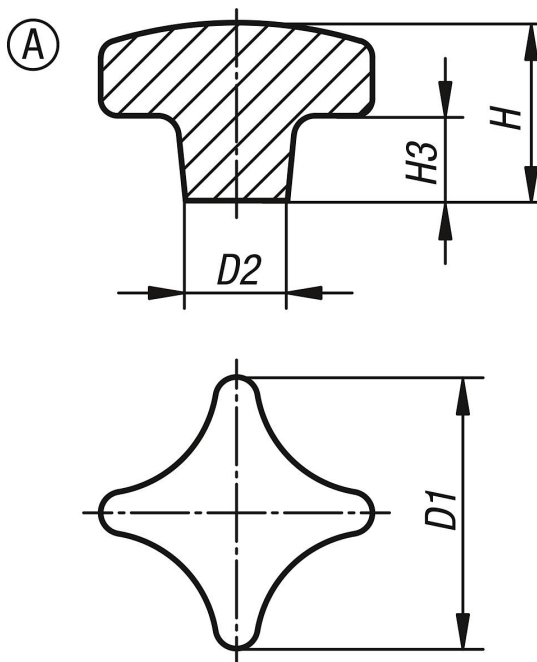

Descripción del artículo/Imágenes del producto

Descripción

Material:

Fundición gris GJL 200.

Versión:

Rectificado por vibración.

Acabado natural.

Planos

Nuestros productos

Referencia	Forma	D1	D2	H	H3
06160-106	A	32	12	21	10
06160-108	A	40	14	26	14
06160-110	A	50	18	34	20
06160-112	A	63	20	42	25
06160-116	A	80	25	52	30
06160-120	A	100	32	65	38