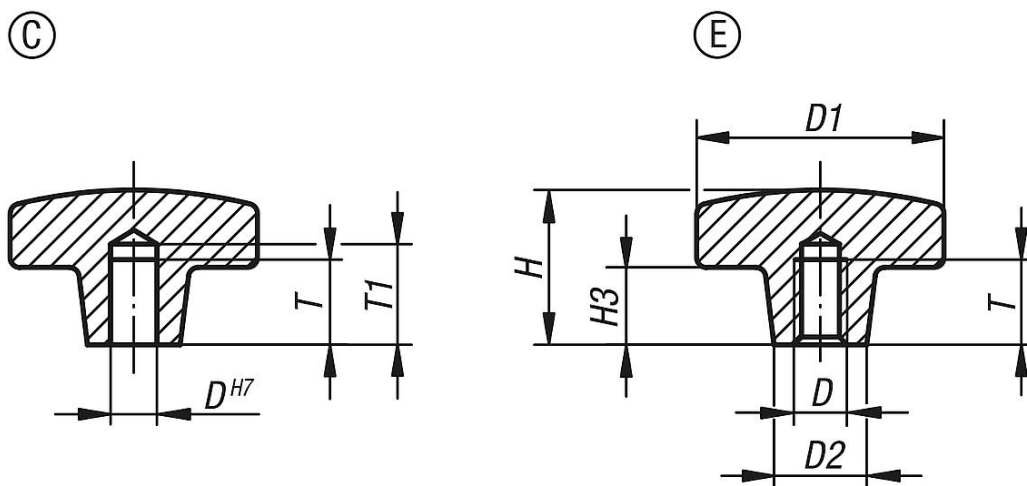

Descripción del artículo/Imágenes del producto

Descripción

Material:
Fundición gris GJL 200.

Versión:
Recubierto con plástico.

Indicación:
Naranja RAL 2004,
negro RAL 9005 mate.

Indicación sobre el dibujo:
Forma C: Agujero ciego
Forma E: Agujero ciego roscado

Planos

Nuestros productos

Referencia	Forma	Color del cuerpo de base	D	D1	D2	H	H3	T	T1
06161-108	C	naranja	8	40	14	26	14	15	18
06161-110	C	naranja	10	50	18	34	20	18	21
06161-112	C	naranja	12	63	20	42	25	22	25
06161-116	C	naranja	16	80	25	52	30	28	32
06161-208	C	negro	8	40	14	26	14	15	18
06161-210	C	negro	10	50	18	34	20	18	21
06161-212	C	negro	12	63	20	42	25	22	25
06161-216	C	negro	16	80	25	52	30	28	32
06161-308	E	naranja	M8	40	14	26	14	15	-
06161-310	E	naranja	M10	50	18	34	20	18	-
06161-312	E	naranja	M12	63	20	42	25	22	-
06161-316	E	naranja	M16	80	25	52	30	28	-
06161-408	E	negro	M8	40	14	26	14	15	-
06161-410	E	negro	M10	50	18	34	20	18	-
06161-412	E	negro	M12	63	20	42	25	22	-
06161-416	E	negro	M16	80	25	52	30	28	-