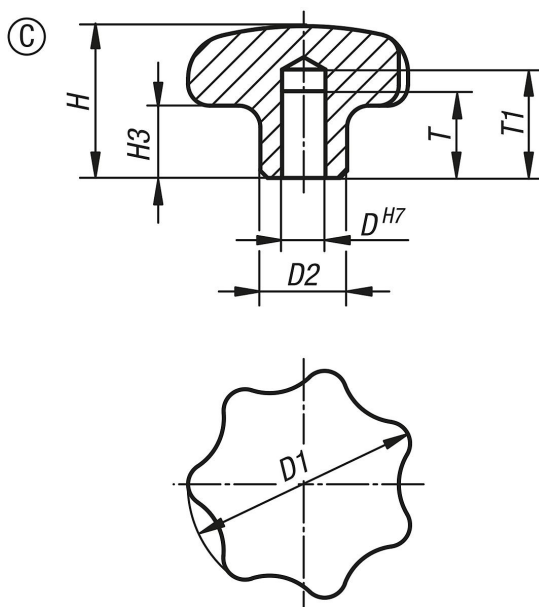

Descripción del artículo/Imágenes del producto

Descripción

**Material:**

Acero inoxidable 1.4308.

**Versión:**

Pulido o tratado con chorro.

**A petición:**

Empuñaduras en estrella de acero inoxidable con rosca exterior.

Planos

Nuestros productos

Referencia	Forma	Superficie cuerpo de base	D	D1	D2	H	H3	T	T1
06194-332062	C	pulido	6	32	12	21	10	12	15
06194-340082	C	pulido	8	40	14	26	13	15	18
06194-350102	C	pulido	10	50	18	34	17	18	21
06194-363122	C	pulido	12	63	20	42	21	22	25
06194-332063	C	tratado con chorro	6	32	12	21	10	12	15
06194-340083	C	tratado con chorro	8	40	14	26	13	15	18
06194-350103	C	tratado con chorro	10	50	18	34	17	18	21
06194-363123	C	tratado con chorro	12	63	20	42	21	22	25