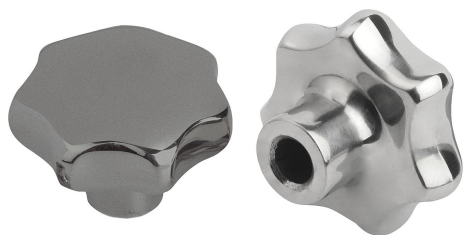

Descripción del artículo/Imágenes del producto

Descripción

**Material:**

Acero inoxidable 1.4308.

**Versión:**

Pulido o tratado con chorro.

**A petición:**

Empuñaduras en estrella de acero inoxidable con rosca exterior.

Planos

Nuestros productos

Referencia	Forma	Superficie cuerpo de base	D	D1	D2	H	H3	T	T1
06194-332062	C	pulido	6	32	12	21	10	12	15
06194-340082	C	pulido	8	40	14	26	13	15	18
06194-350102	C	pulido	10	50	18	34	17	18	21
06194-363122	C	pulido	12	63	20	42	21	22	25
06194-332063	C	tratado con chorro	6	32	12	21	10	12	15
06194-340083	C	tratado con chorro	8	40	14	26	13	15	18
06194-350103	C	tratado con chorro	10	50	18	34	17	18	21
06194-363123	C	tratado con chorro	12	63	20	42	21	22	25