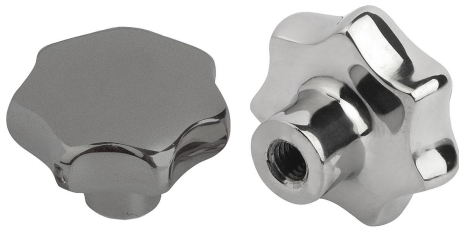

Descripción del artículo/Imágenes del producto

Descripción

**Material:**

Acero inoxidable 1.4308.

**Versión:**

Pulido o tratado con chorro.

**A petición:**

Empuñaduras en estrella de acero inoxidable con rosca exterior.

Planos

Nuestros productos

Referencia	Forma	Superficie cuerpo de base	D	D1	D2	H	H3	T	T1
06194-532062	E	pulido	M6	32	12	21	10	12	15
06194-540082	E	pulido	M8	40	14	26	13	15	18
06194-550102	E	pulido	M10	50	18	34	17	18	21
06194-563122	E	pulido	M12	63	20	42	21	22	25
06194-532063	E	tratado con chorro	M6	32	12	21	10	12	15
06194-540083	E	tratado con chorro	M8	40	14	26	13	15	18
06194-550103	E	tratado con chorro	M10	50	18	34	17	18	21
06194-563123	E	tratado con chorro	M12	63	20	42	21	22	25