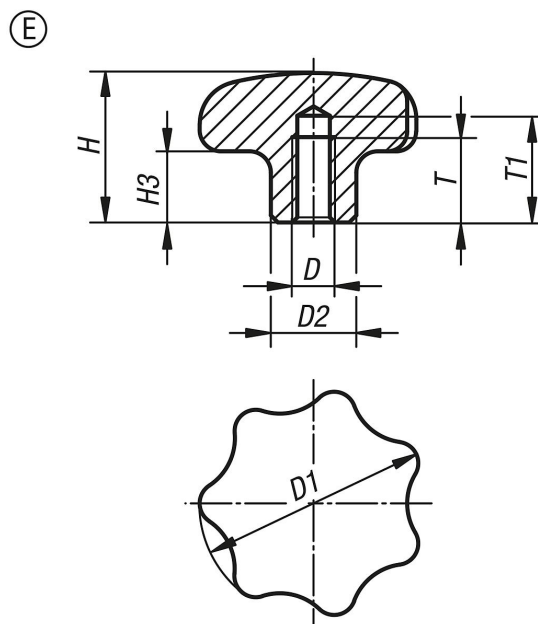

Descripción del artículo/Imágenes del producto

Descripción

**Material:**

Acero inoxidable 1.4308.

**Versión:**

Pulido o tratado con chorro.

**A petición:**

Empuñaduras en estrella de acero inoxidable con rosca exterior.

Planos

Nuestros productos

Referencia	Forma	Superficie cuerpo de base	D	D1	D2	H	H3	T	T1
06194-532062	E	pulido	M6	32	12	21	10	12	15
06194-540082	E	pulido	M8	40	14	26	13	15	18
06194-550102	E	pulido	M10	50	18	34	17	18	21
06194-563122	E	pulido	M12	63	20	42	21	22	25
06194-532063	E	tratado con chorro	M6	32	12	21	10	12	15
06194-540083	E	tratado con chorro	M8	40	14	26	13	15	18
06194-550103	E	tratado con chorro	M10	50	18	34	17	18	21
06194-563123	E	tratado con chorro	M12	63	20	42	21	22	25