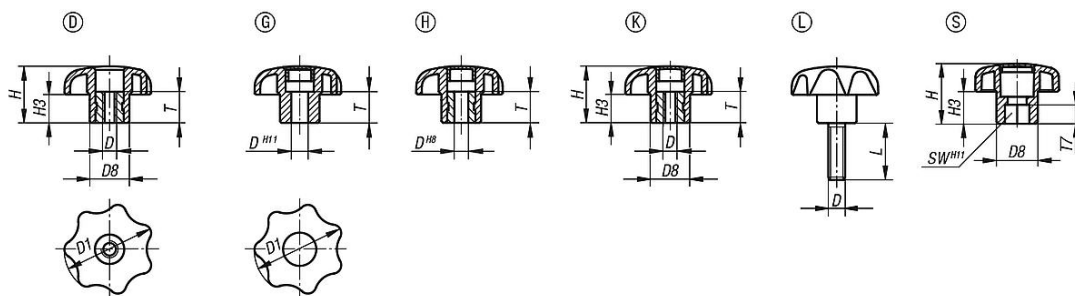

Descripción del artículo/Imágenes del producto

Ejemplos de diseño de cubierta

Descripción

Material:

Termoplástico negro, casquillo o perno roscado de acero.

Versión:

Casquillo o perno roscado cincados y cromados en azul.

Indicación sobre el dibujo:

Forma D: casquillo roscado, sin cubierta

Forma G: sin casquillo

Forma H: con casquillo con agujero ciego

Forma K: casquillo roscado, con cubierta

Forma L: rosca exterior

Forma S: tornillo hexagonal

Planos

Nuestros productos

Referencia	Forma	Color cubierta	D	D1	D8	H	H3	L	SW	T	T7
06220-504	D	-	M4	25	12	16	8	-	-	10	-
06220-505	D	-	M5	25	12	16	8	-	-	10	-
06220-5061	D	-	M6	25	12	16	8	-	-	10	-
06220-5051	D	-	M5	32	14	20	10	-	-	10	-
06220-506	D	-	M6	32	14	20	10	-	-	10	-
06220-508	D	-	M8	40	18	25	13	-	-	14	-
06220-5101	D	-	M10	40	18	25	13	-	-	14	-
06220-5081	D	-	M8	50	22	32	17	-	-	14	-
06220-510	D	-	M10	50	22	32	17	-	-	14	-
06220-5121	D	-	M12	50	22	32	17	-	-	18	-
06220-5102	D	-	M10	63	26	40	21	-	-	14	-
06220-512	D	-	M12	63	26	40	21	-	-	18	-
06220-516	D	-	M16	63	26	40	21	-	-	18	-
06220-305	G	negro	5	25	12	16	8	-	-	10	-
06220-3055	G	gris claro RAL 7035	5	25	12	16	8	-	-	10	-
06220-3056	G	rojo tráfico RAL 3020	5	25	12	16	8	-	-	10	-
06220-3057	G	amarillo colza RAL 1021	5	25	12	16	8	-	-	10	-
06220-306	G	negro	6	32	14	20	10	-	-	10	-
06220-3065	G	gris claro RAL 7035	6	32	14	20	10	-	-	10	-
06220-3066	G	rojo tráfico RAL 3020	6	32	14	20	10	-	-	10	-