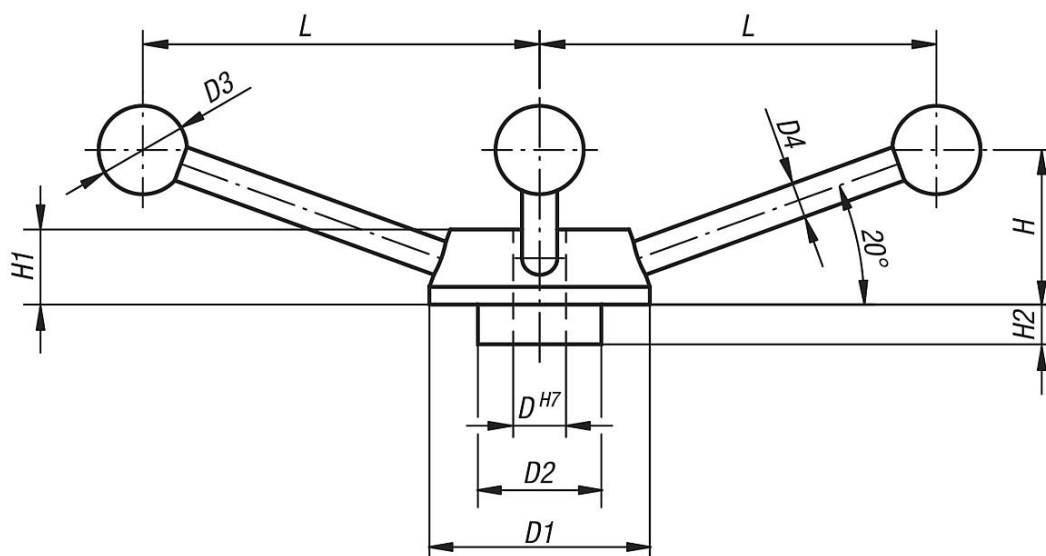

Descripción del artículo/Imágenes del producto

Descripción

Material:

Palanca en cruz de acero.
Botones esféricos de duroplast.

Versión:

Palanca en cruz bruñida.
Botones esféricos de color negro.

Planos

Nuestros productos

Referencia	D	D1	D2	D3	D4	H	H1	H2	L
06235-120	12	50	28	20	8	35	17	9	90
06235-140	14	55	30	25	10	38	18	10	99
06235-160	16	65	35	30	12	45	20	12	119
06235-200	20	80	44	40	14	56	24	16	150