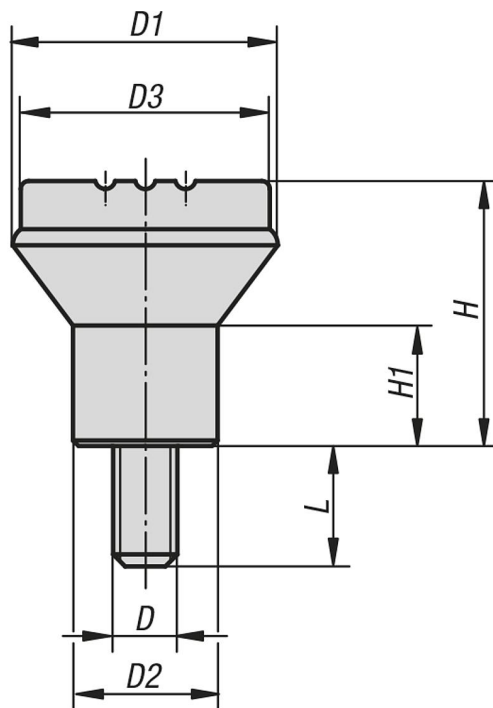

Descripción del artículo/Imágenes del producto

Descripción

Material:

Termoplástico gris antracita.

Perno roscado de acero 5.8 o de acero inoxidable 1.4305.

Versión:

Acero cromado en azul o

acero inoxidable con acabado natural.

Planos

Nuestros productos

Referencia	Material del componente	Color cubierta	D	D1	D2	D3	H	H1	L
06242-04X10	acero	gris antracita RAL 7021	M4	21	12	19	21	10	10
06242-041X10	acero	naranja RAL 2004	M4	21	12	19	21	10	10
06242-042X10	acero	verde señal RAL6032	M4	21	12	19	21	10	10
06242-043X10	acero	azul RAL5017	M4	21	12	19	21	10	10
06242-045X10	acero	gris claro RAL 7035	M4	21	12	19	21	10	10
06242-046X10	acero	rojo tráfico RAL 3020	M4	21	12	19	21	10	10
06242-047X10	acero	amarillo colza RAL 1021	M4	21	12	19	21	10	10
06242-05X10	acero	gris antracita RAL 7021	M5	21	12	19	21	10	10
06242-051X10	acero	naranja RAL 2004	M5	21	12	19	21	10	10
06242-052X10	acero	verde señal RAL6032	M5	21	12	19	21	10	10
06242-053X10	acero	azul RAL5017	M5	21	12	19	21	10	10