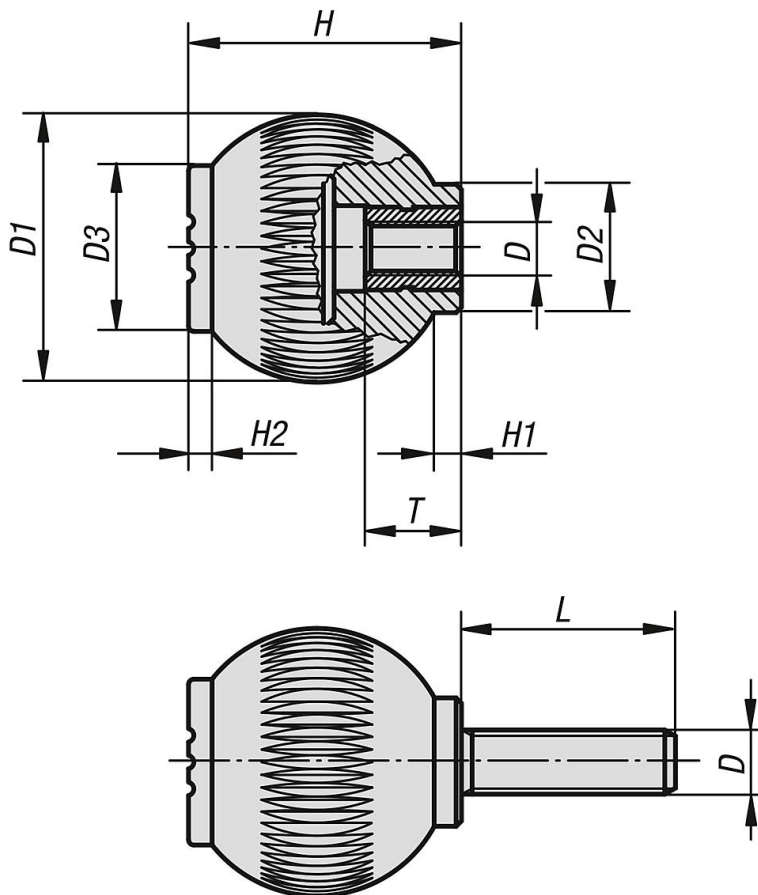

Descripción

Material:

Termoplástico gris antracita.
Casquillo o perno roscado de acero 5.8 o acero inoxidable 1.4305.

Versión:

Acero cromado en azul o acero inoxidable con acabado natural.

Planos

Nuestros productos

Rosca interior

Referencia	Tipo de rosca	Material del componente	Color cubierta	D	D1	D2	D3	H	H1	H2	L	T
06245-106	rosca interior	acero	gris antracita RAL 7021	M6	25	12	17	25	3	2	-	10
06245-1061	rosca interior	acero	naranja RAL 2004	M6	25	12	17	25	3	2	-	10