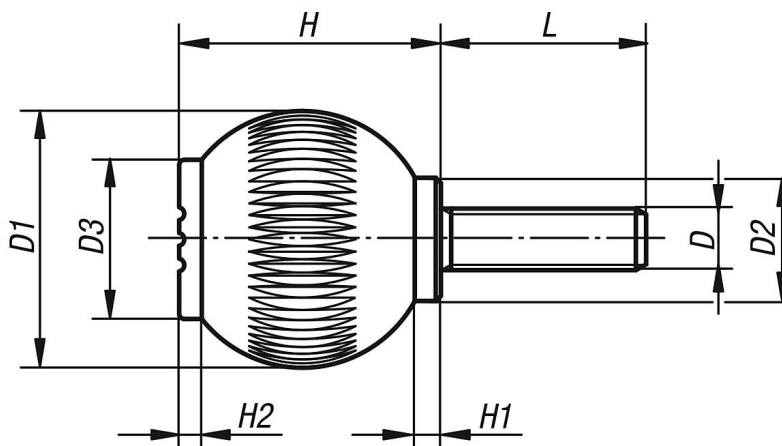

Descripción del artículo/Imágenes del producto

Descripción

Material:

Termoplástico gris antracita.

Perno roscado de acero 5.8 o de acero inoxidable 1.4305.

Versión:

Acero cromado en azul o acero inoxidable con acabado natural.

Planos

Nuestros productos

Referencia	Material del componente	Color cubierta	D	D1	D2	D3	H	H1	H2	L
06245-106X15	acero	gris antracita RAL 7021	M6	25	12	17	25	3	2	15
06245-1061X15	acero	naranja RAL 2004	M6	25	12	17	25	3	2	15
06245-1062X15	acero	verde señal RAL6032	M6	25	12	17	25	3	2	15
06245-1063X15	acero	azul RAL5017	M6	25	12	17	25	3	2	15
06245-1065X15	acero	gris claro RAL 7035	M6	25	12	17	25	3	2	15
06245-1066X15	acero	rojo tráfico RAL 3020	M6	25	12	17	25	3	2	15
06245-1067X15	acero	amarillo colza RAL 1021	M6	25	12	17	25	3	2	15
06245-106X20	acero	gris antracita RAL 7021	M6	25	12	17	25	3	2	20
06245-1061X20	acero	naranja RAL 2004	M6	25	12	17	25	3	2	20
06245-1062X20	acero	verde señal RAL6032	M6	25	12	17	25	3	2	20
06245-1063X20	acero	azul RAL5017	M6	25	12	17	25	3	2	20
06245-1065X20	acero	gris claro RAL 7035	M6	25	12	17	25	3	2	20
06245-1066X20	acero	rojo tráfico RAL 3020	M6	25	12	17	25	3	2	20
06245-1067X20	acero	amarillo colza RAL 1021	M6	25	12	17	25	3	2	20
06245-106X25	acero	gris antracita RAL 7021	M6	25	12	17	25	3	2	25
06245-1061X25	acero	naranja RAL 2004	M6	25	12	17	25	3	2	25
06245-1062X25	acero	verde señal RAL6032	M6	25	12	17	25	3	2	25
06245-1063X25	acero	azul RAL5017	M6	25	12	17	25	3	2	25
06245-1065X25	acero	gris claro RAL 7035	M6	25	12	17	25	3	2	25
06245-1066X25	acero	rojo tráfico RAL 3020	M6	25	12	17	25	3	2	25