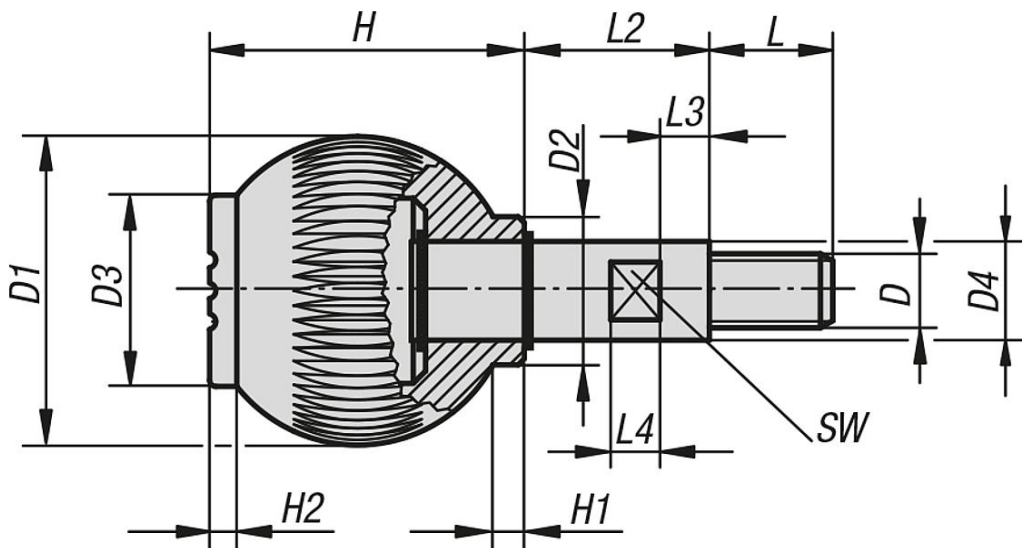

Descripción del artículo/Imágenes del producto

Descripción

Material:

Termoplástico gris antracita.  
Eje de acero 5.8 o acero inoxidable 1.4305.

Versión:

Acero cromado en azul o acero inoxidable con acabado natural.  
Circlips también cincados en la versión de acero inoxidable.

Planos

Nuestros productos

Referencia	Material del componente	Color cubierta	D	D1	D2	D3	D4	H	H1	H2	L	L2	L3	L4	SW
06246-106	acero	gris antracita RAL 7021	M6	25	12	17	8	25	3	2	10	15	5	5	7
06246-1061	acero	naranja RAL 2004	M6	25	12	17	8	25	3	2	10	15	5	5	7
06246-1062	acero	verde señal RAL6032	M6	25	12	17	8	25	3	2	10	15	5	5	7
06246-1063	acero	azul RAL5017	M6	25	12	17	8	25	3	2	10	15	5	5	7
06246-1065	acero	gris claro RAL 7035	M6	25	12	17	8	25	3	2	10	15	5	5	7
06246-1066	acero	rojo tráfico RAL 3020	M6	25	12	17	8	25	3	2	10	15	5	5	7
06246-1067	acero	amarillo colza RAL 1021	M6	25	12	17	8	25	3	2	10	15	5	5	7
06246-208	acero	gris antracita RAL 7021	M8	32	15,5	19	10	33	3,5	2,6	12	20	6	6	8
06246-2081	acero	naranja RAL 2004	M8	32	15,5	19	10	33	3,5	2,6	12	20	6	6	8
06246-2082	acero	verde señal RAL6032	M8	32	15,5	19	10	33	3,5	2,6	12	20	6	6	8
06246-2083	acero	azul RAL5017	M8	32	15,5	19	10	33	3,5	2,6	12	20	6	6	8
06246-2085	acero	gris claro RAL 7035	M8	32	15,5	19	10	33	3,5	2,6	12	20	6	6	8
06246-2086	acero	rojo tráfico RAL 3020	M8	32	15,5	19	10	33	3,5	2,6	12	20	6	6	8
06246-2087	acero	amarillo colza RAL 1021	M8	32	15,5	19	10	33	3,5	2,6	12	20	6	6	8
06246-310	acero	gris antracita RAL 7021	M10	40	19	23	13	41	4	3	15	25	7	10	10
06246-3101	acero	naranja RAL 2004	M10	40	19	23	13	41	4	3	15	25	7	10	10