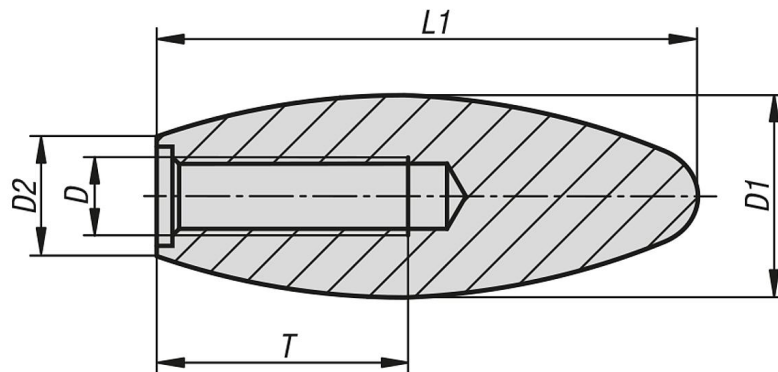

Descripción del artículo/Imágenes del producto

Descripción

Material:
Duroplast PF 31, negro.

Versión:
Con un brillo intenso.

Planos

Nuestros productos

Referencia	D	D1	D2	L1	T
06252-050	M5	14	7	34	25
06252-060	M6	23	14	60	17
06252-080	M8	22	14	60	25
06252-081	M8	26	16	70	19
06252-100	M10	27	15,5	70	25
06252-101	M10	35	22	85	25
06252-120	M12	27	15,5	70	25
06252-121	M12	35	22	85	25
06252-160	M16	35	22	85	30