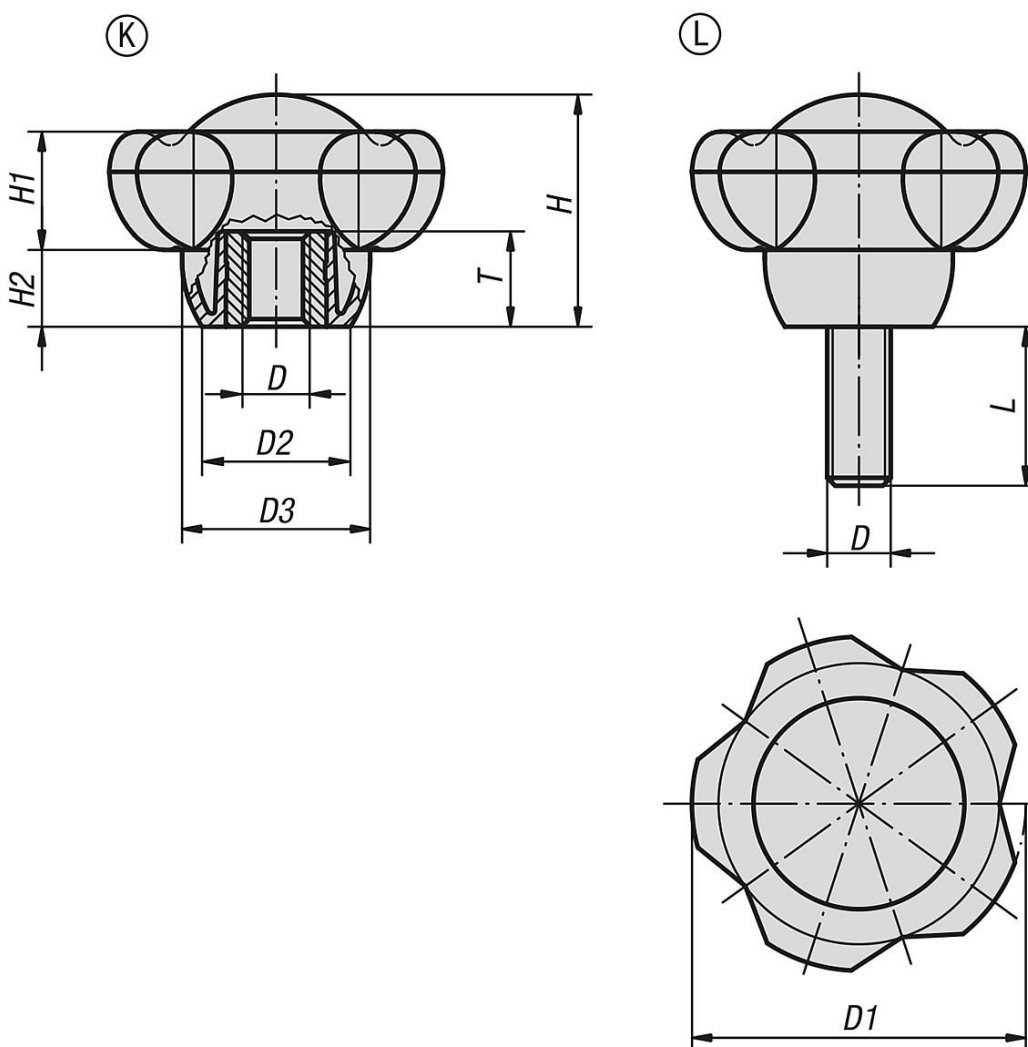

Descripción del artículo/Imágenes del producto

Descripción

Material:

Termoplástico gris antracita.  
Casquillo o perno roscado de acero 5.8 o acero inoxidable 1.4305.

Versión:

Acero cromado en azul o acero inoxidable con acabado natural.

Planos

Nuestros productos

Rosca interior

Referencia	Forma	Material del componente	Color cubierta	D	D1	D2	D3	H	H1	H2	T	L
06253-5008	K	acero	gris antracita RAL 7021	M8	50	22,2	28,2	34,8	17,8	11,5	14	-
06253-50085	K	acero	gris claro RAL 7035	M8	50	22,2	28,2	34,8	17,8	11,5	14	-