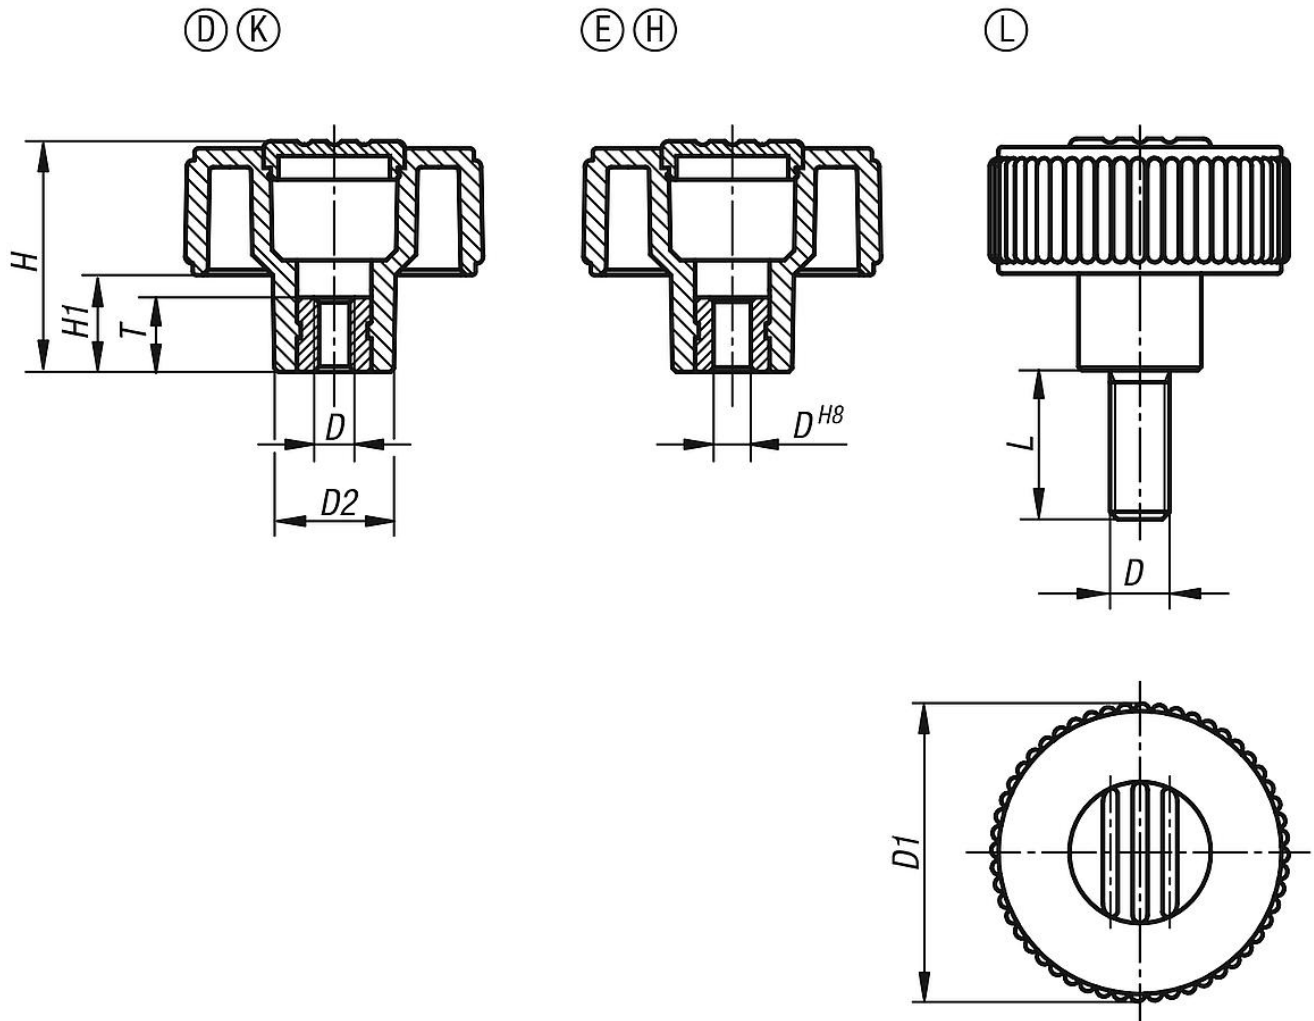

## Descripción

**Material:**

Termoplástico gris antracita.  
Casquillo o perno roscado de acero 5.8.

**Versión:**

Acero cromado en azul.

**Indicación sobre el dibujo:**

Forma D: casquillo roscado, sin cubierta

Forma K: casquillo roscado, con cubierta

Forma E: casquillo con agujero ciego, sin cubierta

Forma H: casquillo con agujero ciego, con cubierta

Forma L: rosca exterior

## Planos