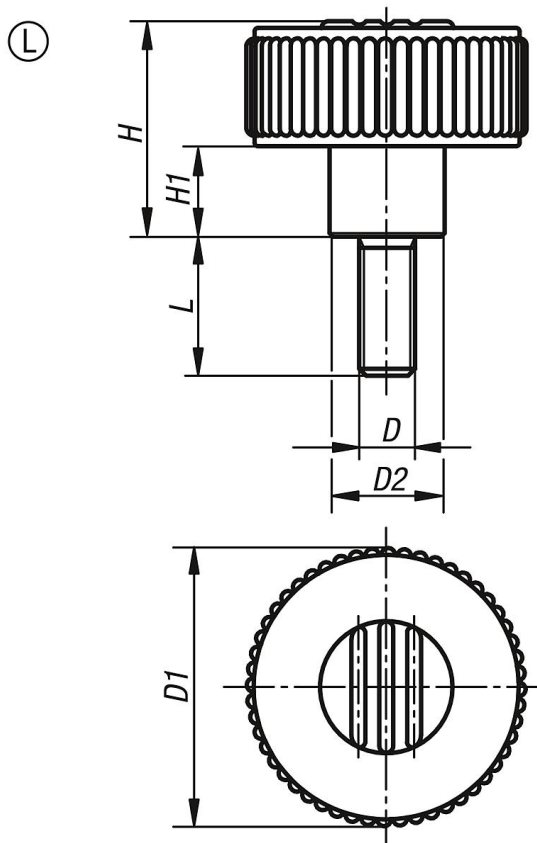

Descripción del artículo/Imágenes del producto

Descripción

Material:

Termoplástico gris antracita.
Perno roscado de acero 5.8.

Versión:

Acero cromado en azul.

Planos

Nuestros productos

Referencia	Forma	Color cubierta	Tamaño	D	D1	D2	H	H1	L
06266-5105X10	L	gris antracita RAL 7021	1	M5	40	16,5	31	13	10
06266-51051X10	L	naranja RAL 2004	1	M5	40	16,5	31	13	10
06266-51052X10	L	verde señal RAL6032	1	M5	40	16,5	31	13	10
06266-51053X10	L	azul RAL5017	1	M5	40	16,5	31	13	10
06266-51055X10	L	gris claro RAL 7035	1	M5	40	16,5	31	13	10
06266-51056X10	L	rojo tráfico RAL 3020	1	M5	40	16,5	31	13	10
06266-51057X10	L	amarillo colza RAL 1021	1	M5	40	16,5	31	13	10
06266-5105X20	L	gris antracita RAL 7021	1	M5	40	16,5	31	13	20
06266-51051X20	L	naranja RAL 2004	1	M5	40	16,5	31	13	20

Nuestros productos

Referencia	Forma	Color cubierta	Tamaño	D	D1	D2	H	H1	L
06266-53127X60	L	amarillo colza RAL 1021	3	M12	63	22	41	17	60