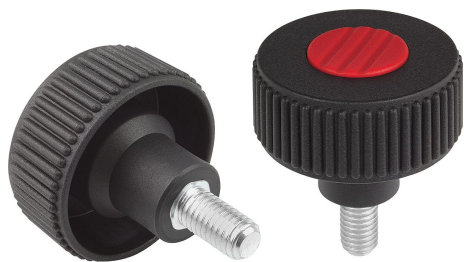

Descripción del artículo/Imágenes del producto

Descripción

Material:

Termoplástico gris antracita.
Perno roscado de acero 5.8.

Versión:

Acero cromado en azul.

Planos

Nuestros productos

Referencia	Forma	Color cubierta	Tamaño	D	D1	D2	H	H1	L
06266-5105X10	L	gris antracita RAL 7021	1	M5	40	16,5	31	13	10
06266-51051X10	L	naranja RAL 2004	1	M5	40	16,5	31	13	10
06266-51052X10	L	verde señal RAL6032	1	M5	40	16,5	31	13	10
06266-51053X10	L	azul RAL5017	1	M5	40	16,5	31	13	10
06266-51055X10	L	gris claro RAL 7035	1	M5	40	16,5	31	13	10
06266-51056X10	L	rojo tráfico RAL 3020	1	M5	40	16,5	31	13	10
06266-51057X10	L	amarillo colza RAL 1021	1	M5	40	16,5	31	13	10
06266-5105X20	L	gris antracita RAL 7021	1	M5	40	16,5	31	13	20
06266-51051X20	L	naranja RAL 2004	1	M5	40	16,5	31	13	20