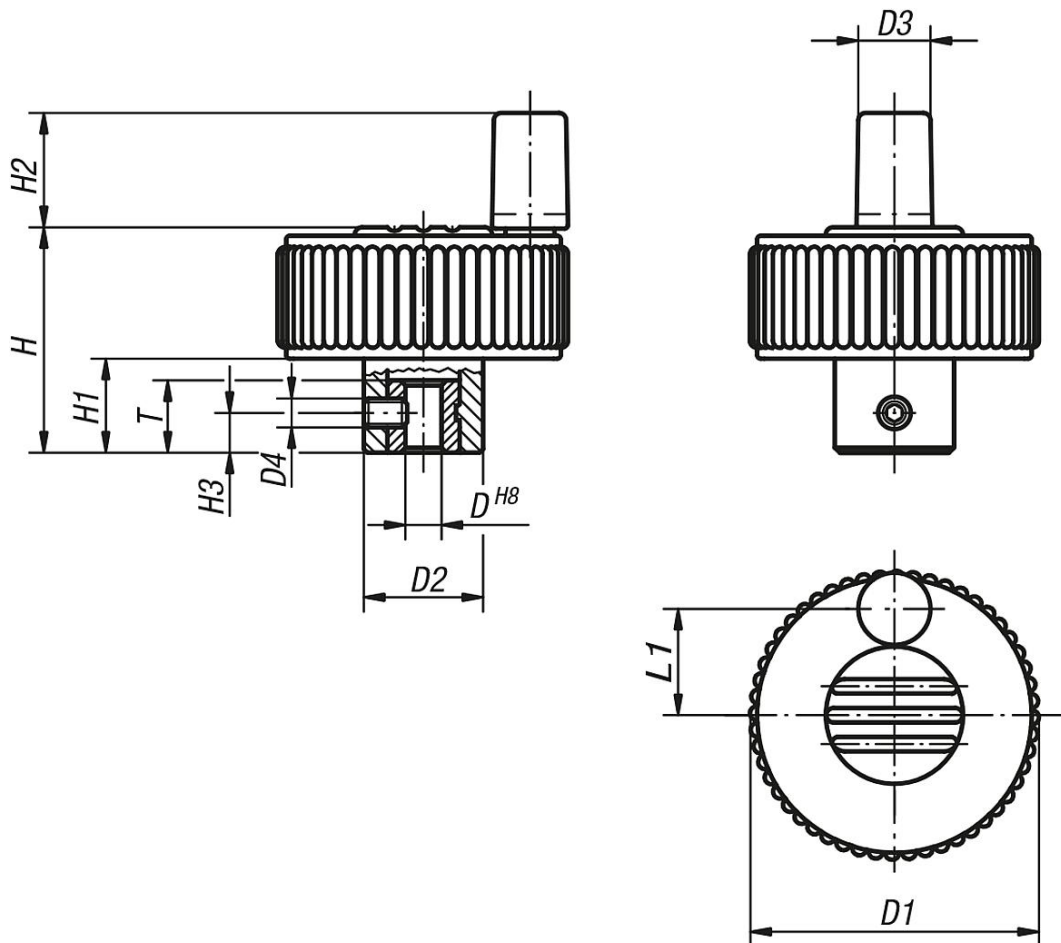

Descripción del artículo/Imágenes del producto

Descripción

Material:

Termoplástico gris antracita.
Casquillo de acero 5.8.

Versión:

Acero cromado en azul.

Indicación:

Forma H: sin perforación transversal

Forma M: con perforación transversal y tornillo de sujeción

Planos

Nuestros productos

Referencia	Forma	Color cubierta	D	D1	D2	D3	D4	H	H1	H2	H3	L1	T
06268-2106	H	gris antracita RAL 7021	6H8	40	16,5	10	-	31	13	16	-	15	10
06268-21061	H	naranja RAL 2004	6H8	40	16,5	10	-	31	13	16	-	15	10