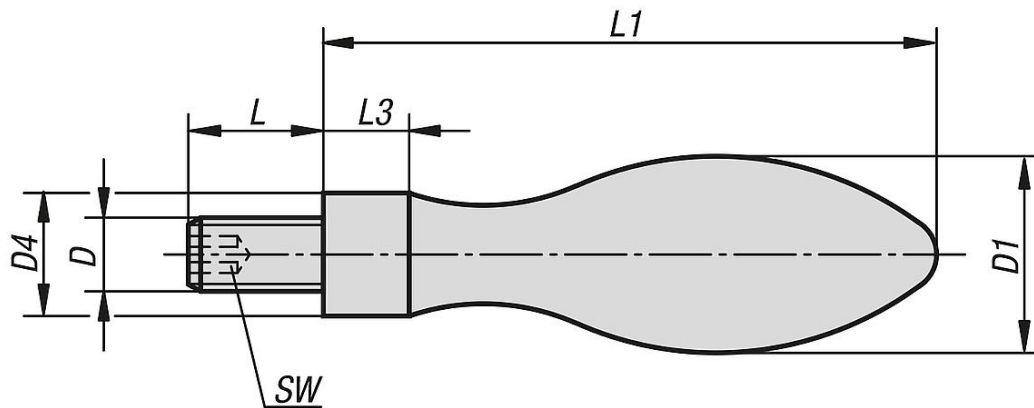

Descripción del artículo/Imágenes del producto

Descripción

Material:

Acero

Versión:

Cincado y cromado en azul.

Indicación:

Empuñadura bombeada adecuada para volantes DIN 950.

Planos

Nuestros productos

Referencia	Tipo de rosca	D	D1	D4	L	L1	L3	SW
06291-0616050	rosca exterior	M6	16	10	11	50	7	3
06291-0820064	rosca exterior	M8	20	13	13	64	8	4
06291-1025080	rosca exterior	M10	25	16	14	80	10	5
06291-1232100	rosca exterior	M12	32	20	21	100	13	6
06291-1636112	rosca exterior	M16	36	22	26	112	14	8