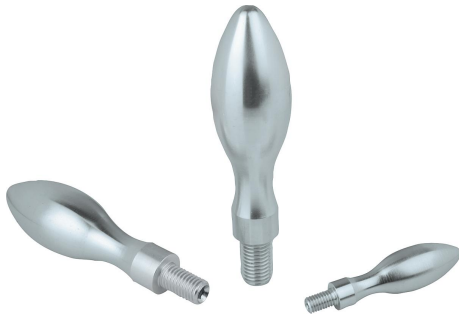

Descripción del artículo/Imágenes del producto

Descripción

Material:

Acero

Versión:

Cincado y cromado en azul.

Indicación:

Empuñadura bombeada adecuada para volantes DIN 950.

Planos

Nuestros productos

Referencia	Tipo de rosca	D	D1	D4	L	L1	L3	SW
06291-0616050	rosca exterior	M6	16	10	11	50	7	3
06291-0820064	rosca exterior	M8	20	13	13	64	8	4
06291-1025080	rosca exterior	M10	25	16	14	80	10	5
06291-1232100	rosca exterior	M12	32	20	21	100	13	6
06291-1636112	rosca exterior	M16	36	22	26	112	14	8