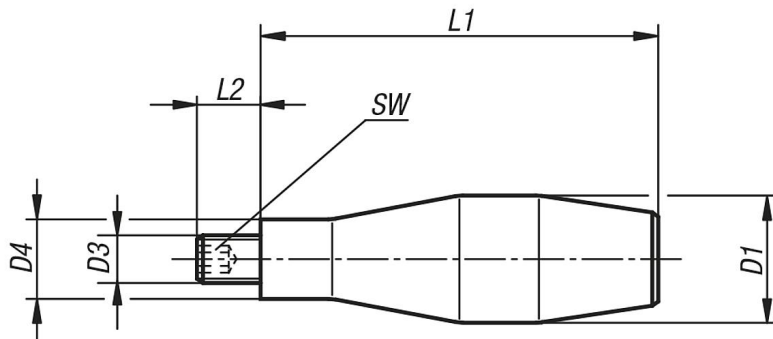

Descripción del artículo/Imágenes del producto

Descripción

Material:

Aluminio,
perno roscado de acero.

Versión:

Empuñadura pulida con un brillo intenso.

Planos

Nuestros productos

Referencia	D1	D3	D4	L1	L2	SW
06311-16	16	M6	10	52	11	3
06311-20	20	M8	13	66	13	4
06311-25	25	M10	16	80	14	5
06311-29	32	M12	20	100	16	6