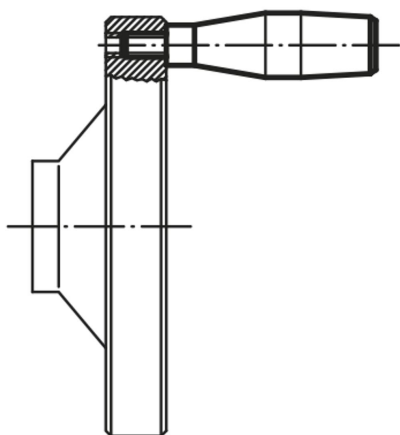

Descripción del artículo/Imágenes del producto

Descripción

Material:

Aluminio,
perno roscado de acero.

Versión:

Empuñadura pulida con un brillo intenso.

Planos

Nuestros productos

Referencia	D1	D3	D4	L1	L2	SW
06311-16	16	M6	10	52	11	3
06311-20	20	M8	13	66	13	4
06311-25	25	M10	16	80	14	5
06311-29	32	M12	20	100	16	6