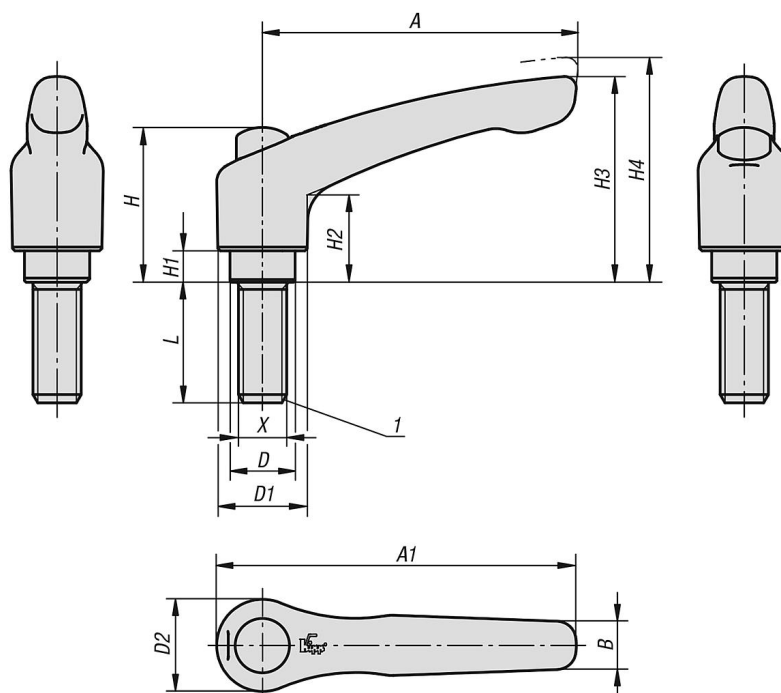

Desenclavar mediante elevación

Descripción

Material:

Empuñadura de fundición injectada según DIN EN 12844.
Partes de acero inoxidable 1.4305.
Tapa protectora de acero inoxidable 1.4305.

Versión:

Empuñadura recubierta con plástico.
Piezas de acero inoxidable con acabado natural.

Indicación:

Colores estándar suministrados:
Naranja RAL 2004.

Con $L \geq 60$ mm, la rosca tiene 60 mm de longitud.

A petición:

Otras roscas exteriores, longitudes de tornillo, colores y modelos especiales.
Medida "H1" disponible en otras longitudes con un recargo.

Indicación sobre el dibujo:

1) Extremo achaflanado DIN EN ISO 4753

Planos