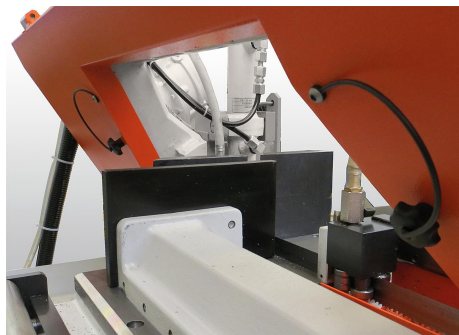

## Descripción del artículo/Imágenes del producto

**Descripción****Material:**

Empuñadura en estrella de termoplástico.  
Casquillo o perno roscado de acero.  
Cinta de seguridad de TPU elástico.

**Versión:**

Casquillo o perno roscado con acabado natural.

**Indicación:**

$\Delta$  Añadir el color deseado para la cubierta en este espacio. Para cubiertas de color negro no es necesario ningún código de barras.

La cinta de seguridad permite fijar la empuñadura en estrella a un cuerpo base con total seguridad. La empuñadura en estrella permanece en el entorno inmediato del objeto. De este modo se puede simplificar el montaje/desmontaje de la empuñadura en estrella, que se fija sin posibilidad de perderse.

**Montaje:**

Realizar el montaje con la cinta tensa.  
Observar si está enroscada o desenroscada.

**Accesorios:**

La cinta de seguridad también se puede adquirir como accesorio, ver 03198-04190.

**Indicación sobre el dibujo:**