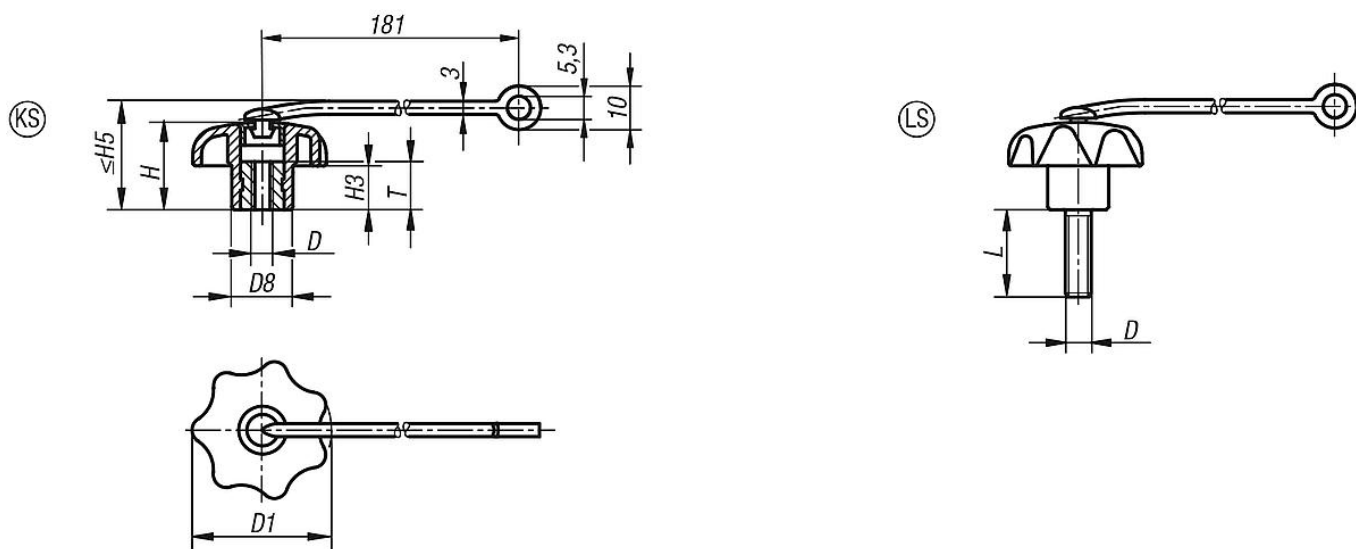

Planos

Nuestros productos

Referencia	Forma	Color cubierta	D	D1	D8	H	H5 máx.	T	L
06220-604	KS	negro	M4	25	12	16	22	10	-
06220-6045	KS	gris claro RAL 7035	M4	25	12	16	22	10	-
06220-6046	KS	rojo tráfico RAL 3020	M4	25	12	16	22	10	-
06220-6047	KS	amarillo colza RAL 1021	M4	25	12	16	22	10	-
06220-605	KS	negro	M5	25	12	16	22	10	-
06220-6055	KS	gris claro RAL 7035	M5	25	12	16	22	10	-
06220-6056	KS	rojo tráfico RAL 3020	M5	25	12	16	22	10	-
06220-6057	KS	amarillo colza RAL 1021	M5	25	12	16	22	10	-
06220-6061	KS	negro	M6	25	12	16	22	10	-
06220-60615	KS	gris claro RAL 7035	M6	25	12	16	22	10	-
06220-60616	KS	rojo tráfico RAL 3020	M6	25	12	16	22	10	-
06220-60617	KS	amarillo colza RAL 1021	M6	25	12	16	22	10	-
06220-6051	KS	negro	M5	32	14	20	26	10	-
06220-60515	KS	gris claro RAL 7035	M5	32	14	20	26	10	-
06220-60516	KS	rojo tráfico RAL 3020	M5	32	14	20	26	10	-
06220-60517	KS	amarillo colza RAL 1021	M5	32	14	20	26	10	-
06220-606	KS	negro	M6	32	14	20	26	10	-
06220-6065	KS	gris claro RAL 7035	M6	32	14	20	26	10	-
06220-6066	KS	rojo tráfico RAL 3020	M6	32	14	20	26	10	-
06220-6067	KS	amarillo colza RAL 1021	M6	32	14	20	26	10	-
06220-608	KS	negro	M8	40	18	25	31	14	-
06220-6085	KS	gris claro RAL 7035	M8	40	18	25	31	14	-
06220-6086	KS	rojo tráfico RAL 3020	M8	40	18	25	31	14	-
06220-6087	KS	amarillo colza RAL 1021	M8	40	18	25	31	14	-
06220-6101	KS	negro	M10	40	18	25	31	14	-
06220-61015	KS	gris claro RAL 7035	M10	40	18	25	31	14	-
06220-61016	KS	rojo tráfico RAL 3020	M10	40	18	25	31	14	-
06220-61017	KS	amarillo colza RAL 1021	M10	40	18	25	31	14	-
06220-6081	KS	negro	M8	50	22	32	38	14	-
06220-60815	KS	gris claro RAL 7035	M8	50	22	32	38	14	-
06220-60816	KS	rojo tráfico RAL 3020	M8	50	22	32	38	14	-
06220-60817	KS	amarillo colza RAL 1021	M8	50	22	32	38	14	-
06220-610	KS	negro	M10	50	22	32	38	14	-
06220-6105	KS	gris claro RAL 7035	M10	50	22	32	38	14	-
06220-6106	KS	rojo tráfico RAL 3020	M10	50	22	32	38	14	-
06220-6107	KS	amarillo colza RAL 1021	M10	50	22	32	38	14	-
06220-6121	KS	negro	M12	50	22	32	38	14	-
06220-61215	KS	gris claro RAL 7035	M12	50	22	32	38	14	-
06220-61216	KS	rojo tráfico RAL 3020	M12	50	22	32	38	14	-
06220-61217	KS	amarillo colza RAL 1021	M12	50	22	32	38	14	-