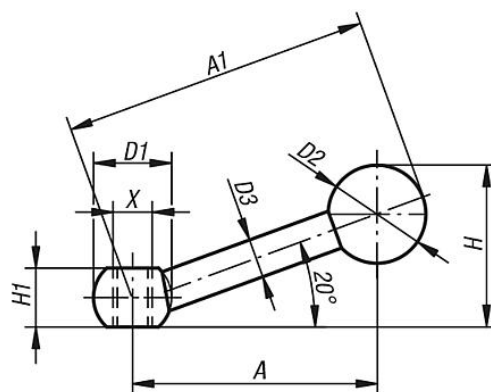

## Planos

## Nuestros productos

Referencia agujero de referencia	Referencia rosca interior	X	A=Longitud de empuñadura	A1	D1	D2	D3	H	H1
06420-108	06420-208	8/M8	50	63	16	20	8	33	12
06420-110	06420-210	10/M10	66	80	20	20	9	40	14,5
06420-112	06420-212	12/M12	82,5	100	25	25	11	50	18,5
06420-116	06420-216	16/M16	103	125	32	32	15	63	24