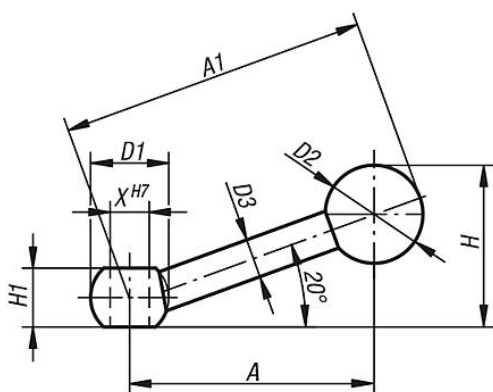

## Planos

## Nuestros productos

Referencia agujero de referencia	Referencia rosca interior	X	A=Longitud de empuñadura	A1	D1	D2	D3	H	H1
06420-108	06420-208	8/M8	50	63	16	20	8	33	12
06420-110	06420-210	10/M10	66	80	20	20	9	40	14,5
06420-112	06420-212	12/M12	82,5	100	25	25	11	50	18,5
06420-116	06420-216	16/M16	103	125	32	32	15	63	24