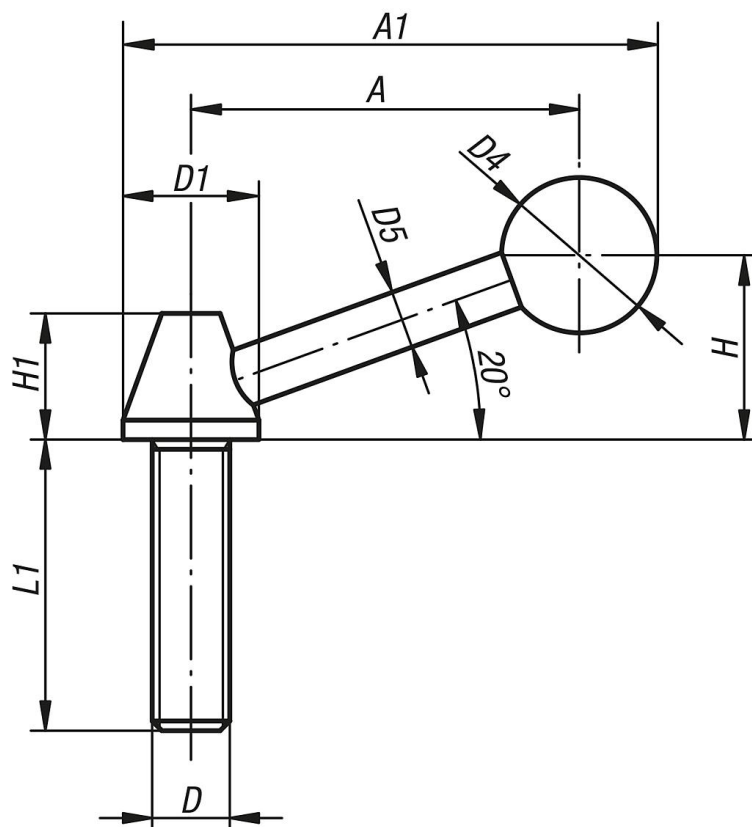

Descripción del artículo/Imágenes del producto

Descripción

Material:

Acero.

Botón esférico de duroplast.

Versión:

Acero bruñido.

Botón esférico negro.

Planos

Nuestros productos

Datos técnicos

Referencia	A	A1	D	D1	D4	D5	H	H1	L1
06430-108	48	55	M8	14	16	6	19	13	45
06430-110	64	73	M10	18	20	6	24	17	60
06430-112	97	108	M12	22	30	10	42	19	70
06430-116	126	138,5	M16	25	32	12	55	23	75