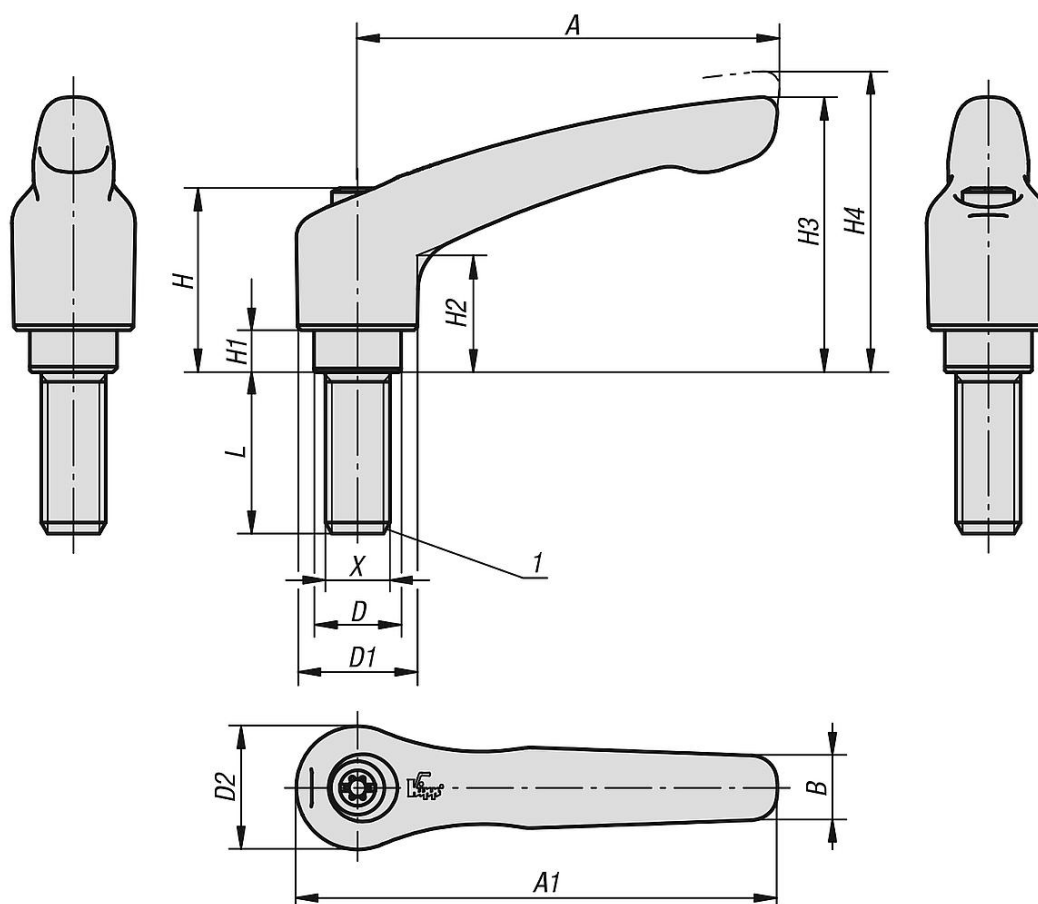

Nuestros productos

Referencia	Color del cuerpo de base	Superficie cuerpo de base	Tamaño	X	D	D1	D2	H	H1	H2	H3	H4	A	A1	B	Número de dientes	L
06460-00427X10	rojo rubí RAL 3003	satinado	0	M4	10	13	14	24,5	4	14,5	30	33	30	37	7	16	10
06460-00427X15	rojo rubí RAL 3003	satinado	0	M4	10	13	14	24,5	4	14,5	30	33	30	37	7	16	15
06460-00427X20	rojo rubí RAL 3003	satinado	0	M4	10	13	14	24,5	4	14,5	30	33	30	37	7	16	20
06460-00427X25	rojo rubí RAL 3003	satinado	0	M4	10	13	14	24,5	4	14,5	30	33	30	37	7	16	25
06460-00427X30	rojo rubí RAL 3003	satinado	0	M4	10	13	14	24,5	4	14,5	30	33	30	37	7	16	30
06460-00427X35	rojo rubí RAL 3003	satinado	0	M4	10	13	14	24,5	4	14,5	30	33	30	37	7	16	35
06460-00427X40	rojo rubí RAL 3003	satinado	0	M4	10	13	14	24,5	4	14,5	30	33	30	37	7	16	40
06460-00427X45	rojo rubí RAL 3003	satinado	0	M4	10	13	14	24,5	4	14,5	30	33	30	37	7	16	45
06460-00427X50	rojo rubí RAL 3003	satinado	0	M4	10	13	14	24,5	4	14,5	30	33	30	37	7	16	50
06460-0042X10	naranja puro RAL 2004	satinado	0	M4	10	13	14	24,5	4	14,5	30	33	30	37	7	16	10
06460-0042X15	naranja puro RAL 2004	satinado	0	M4	10	13	14	24,5	4	14,5	30	33	30	37	7	16	15
06460-0042X20	naranja puro RAL 2004	satinado	0	M4	10	13	14	24,5	4	14,5	30	33	30	37	7	16	20
06460-0042X25	naranja puro RAL 2004	satinado	0	M4	10	13	14	24,5	4	14,5	30	33	30	37	7	16	25
06460-0042X30	naranja puro RAL 2004	satinado	0	M4	10	13	14	24,5	4	14,5	30	33	30	37	7	16	30
06460-0042X35	naranja puro RAL 2004	satinado	0	M4	10	13	14	24,5	4	14,5	30	33	30	37	7	16	35
06460-0042X40	naranja puro RAL 2004	satinado	0	M4	10	13	14	24,5	4	14,5	30	33	30	37	7	16	40
06460-0042X45	naranja puro RAL 2004	satinado	0	M4	10	13	14	24,5	4	14,5	30	33	30	37	7	16	45
06460-0042X50	naranja puro RAL 2004	satinado	0	M4	10	13	14	24,5	4	14,5	30	33	30	37	7	16	50
06460-0043X10	plata metalizada	satinado	0	M4	10	13	14	24,5	4	14,5	30	33	30	37	7	16	10
06460-0043X15	plata metalizada	satinado	0	M4	10	13	14	24,5	4	14,5	30	33	30	37	7	16	15
06460-0043X20	plata metalizada	satinado	0	M4	10	13	14	24,5	4	14,5	30	33	30	37	7	16	20
06460-0043X25	plata metalizada	satinado	0	M4	10	13	14	24,5	4	14,5	30	33	30	37	7	16	25
06460-0043X30	plata metalizada	satinado	0	M4	10	13	14	24,5	4	14,5	30	33	30	37	7	16	30
06460-0043X35	plata metalizada	satinado	0	M4	10	13	14	24,5	4	14,5	30	33	30	37	7	16	35
06460-0043X40	plata metalizada	satinado	0	M4	10	13	14	24,5	4	14,5	30	33	30	37	7	16	40
06460-0043X45	plata metalizada	satinado	0	M4	10	13	14	24,5	4	14,5	30	33	30	37	7	16	45