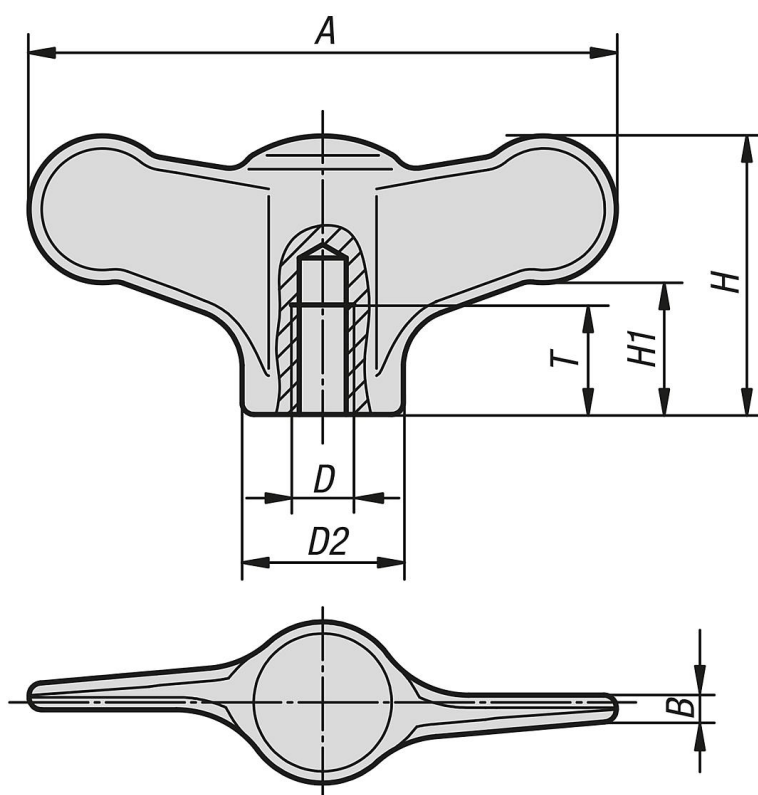

Descripción del artículo/Imágenes del producto

Descripción

Material:

Acero inoxidable 1.4308.

Versión:

Pulido o tratado con chorro en bruto.

A petición:

Empuñaduras de mariposa con rosca exterior.

Planos

Nuestros productos

| Referencia | Color del cuerpo de base | A | B | D | D2 | H | H1 | T |
|------------|--------------------------|----|-----|-----|------|----|------|----|
| 06651-904 | Pulido | 38 | 1,7 | M4 | 10,5 | 18 | 8,5 | 9 |
| 06651-905 | Pulido | 38 | 1,7 | M5 | 10,5 | 18 | 8,5 | 9 |
| 06651-906 | Pulido | 38 | 1,7 | M6 | 10,5 | 18 | 8,5 | 9 |
| 06651-105 | Pulido | 50 | 2,3 | M5 | 14 | 24 | 11,5 | 12 |
| 06651-106 | Pulido | 50 | 2,3 | M6 | 14 | 24 | 11,5 | 12 |
| 06651-208 | Pulido | 75 | 3,4 | M8 | 21 | 35 | 16,5 | 15 |
| 06651-210 | Pulido | 75 | 3,4 | M10 | 21 | 35 | 16,5 | 15 |
| 06651-9041 | tratado con chorro | 38 | 1,7 | M4 | 10,5 | 18 | 8,5 | 9 |
| 06651-9051 | tratado con chorro | 38 | 1,7 | M5 | 10,5 | 18 | 8,5 | 9 |
| 06651-9061 | tratado con chorro | 38 | 1,7 | M6 | 10,5 | 18 | 8,5 | 9 |
| 06651-1051 | tratado con chorro | 50 | 2,3 | M5 | 14 | 24 | 11,5 | 12 |
| 06651-1061 | tratado con chorro | 50 | 2,3 | M6 | 14 | 24 | 11,5 | 12 |

Nuestros productos

| Referencia | Color del cuerpo de base | A | B | D | D2 | H | H1 | T |
|------------|--------------------------|----|-----|-----|----|----|------|----|
| 06651-2081 | tratado con chorro | 75 | 3,4 | M8 | 21 | 35 | 16,5 | 15 |
| 06651-2101 | tratado con chorro | 75 | 3,4 | M10 | 21 | 35 | 16,5 | 15 |